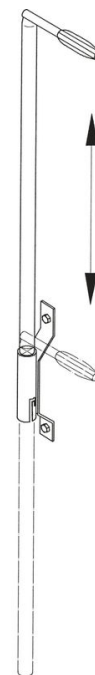

# ausilio di accesso con maniglia protettiva, per fissaggio sullo staggio - 47211

## Descrizione del prodotto

- Da fissare all'opera muraria.
- per il fissaggio al montante - abbassabile. Da impiegare su due lati.
- Materiale fornito: 1 barra di arresto e 1 bussola a innesto

## Suggerimenti e caratteristiche speciali

Il materiale di fissaggio (tasselli ecc.) non è incluso nel materiale fornito.