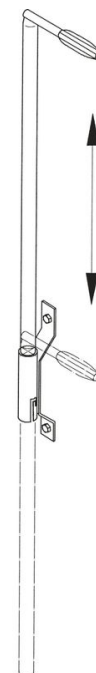

# ausilio di accesso con maniglia protettiva, per fissaggio sullo staggio - 47211

## Descrizione del prodotto

- Da fissare all'opera muraria.
- per il fissaggio al montante - abbassabile. Da impiegare su due lati.
- Materiale fornito: 1 barra di arresto e 1 bussola a innesto

## Suggerimenti e caratteristiche speciali

Il materiale di fissaggio (tasselli ecc.) non è incluso nel materiale fornito.