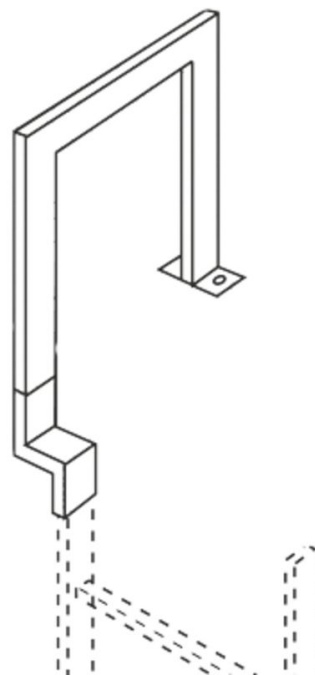

Staffa di salita - 47226

Descrizione del prodotto

- Con bussola di collegamento sfalsata (1 unità) e pannello di fondo saldato.
- Altezza ca. 1100 mm.
- Larghezza di passaggio fino a 600 mm disponibile con una luce di 400 mm.

Caratteristiche del prodotto

Adatto per	Scala in acciaio
Materiale	Acciaio, zincato
Peso	4.2 kg
Profondità	500 mm

ZARGES GmbH

Oberdorf 1

CH-8222 Beringen

Tel: +41 (0) 52 682 06 00

Fax: +41 (0) 52 682 06 04

schweiz@zarges.ch