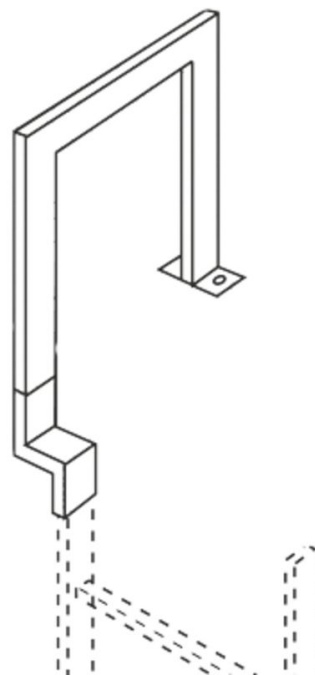

Staffa di salita - 47227

Descrizione del prodotto

- Con bussola di collegamento sfalsata (1 unità) e pannello di fondo saldato.
- Altezza ca. 1100 mm.
- Larghezza di passaggio fino a 600 mm disponibile con una luce di 400 mm.

Caratteristiche del prodotto

Adatto per	Scala V4A
Materiale	Acciaio inossidabile
Peso	4.2 kg
Profondità	500 mm

ZARGES GmbH

Oberdorf 1

CH-8222 Beringen

Tel: +41 (0) 52 682 06 00

Fax: +41 (0) 52 682 06 04

schweiz@zarges.ch