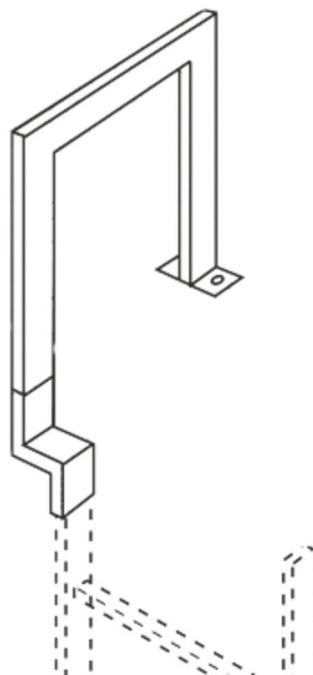

Staffa di salita - 47243

Descrizione del prodotto

- Con bussola di collegamento sfalsata (1 unità) e pannello di fondo saldato.
- Altezza ca. 1100 mm.
- Larghezza di passaggio fino a 600 mm disponibile con una luce di 400 mm.

Caratteristiche del prodotto

Adatto per	Scala in acciaio
Materiale	Acciaio, zincato
Peso	3 kg
Profondità	250 mm

ZARGES GmbH

Oberdorf 1

CH-8222 Beringen

Tel: +41 (0) 52 682 06 00

Fax: +41 (0) 52 682 06 04

schweiz@zarges.ch