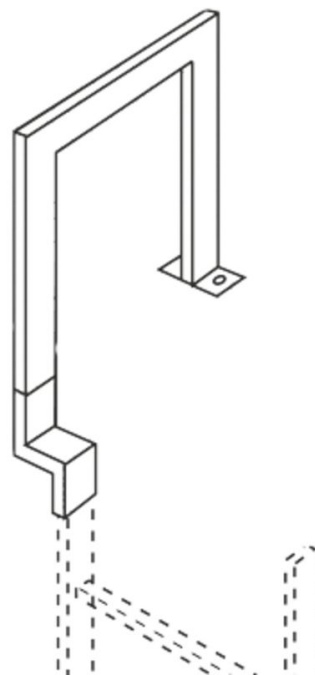

## Staffa di salita - 47244

### Descrizione del prodotto

- Con bussola di collegamento sfalsata (1 unità) e pannello di fondo saldato.
- Altezza ca. 1100 mm.
- Larghezza di passaggio fino a 600 mm disponibile con una luce di 400 mm.

### Caratteristiche del prodotto

Adatto per	Scala V4A
Materiale	Acciaio inossidabile
Peso	3 kg
Profondità	250 mm

ZARGES GmbH

Oberdorf 1

CH-8222 Beringen

Tel: +41 (0) 52 682 06 00

Fax: +41 (0) 52 682 06 04

[schweiz@zarges.ch](mailto:schweiz@zarges.ch)