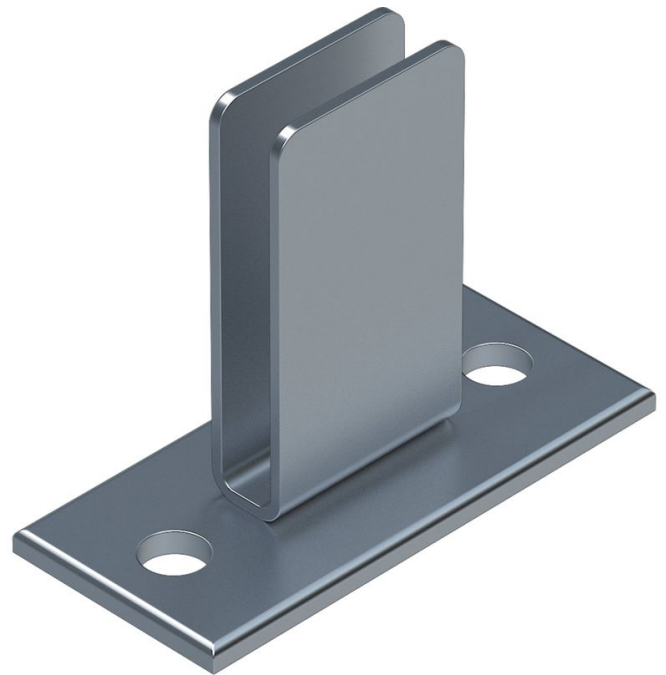

# Pannello d'appoggio - 47311

## Descrizione del prodotto

- Per il fissaggio sul fondo delle scale da pozzo.
- 1 set = 2 unità

## Suggerimenti e caratteristiche speciali

Il materiale di fissaggio (tasselli ecc.) non è incluso nel materiale fornito.

1 set = 2 unità

## Caratteristiche del prodotto

Adatto per	Scala in acciaio
Garanzia	10 anni
Materiale	Acciaio zincato
Peso	0.9 kg

ZARGES GmbH

Oberdorf 1

CH-8222 Beringen

Tel: +41 (0) 52 682 06 00

Fax: +41 (0) 52 682 06 04