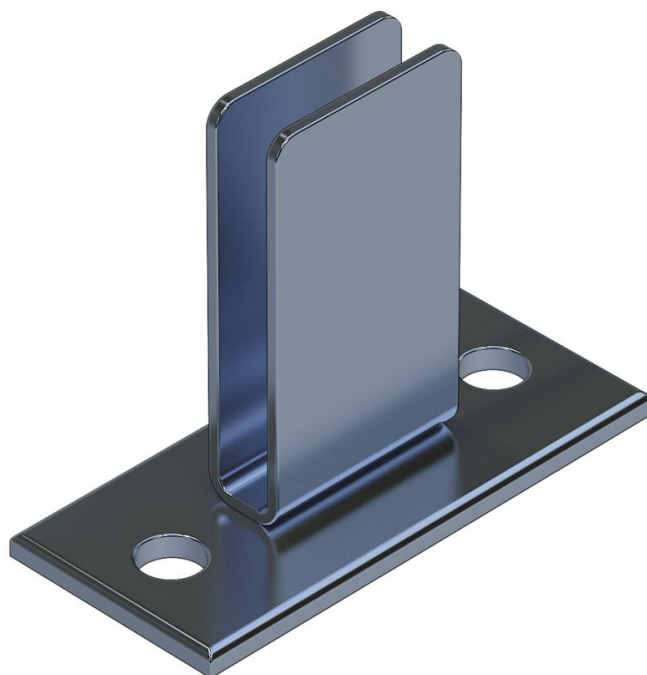

Pannello d'appoggio - 47312

Descrizione del prodotto

- Per il fissaggio sul fondo delle scale da pozzo.
- 1 set = 2 unità

Suggerimenti e caratteristiche speciali

Il materiale di fissaggio (tasselli ecc.) non è incluso nel materiale fornito.

1 set = 2 unità

Caratteristiche del prodotto

Adatto per	Scala V4A
Garanzia	10 anni
Materiale	Acciaio inossidabile
Peso	0.9 kg

ZARGES GmbH

Oberdorf 1

CH-8222 Beringen

Tel: +41 (0) 52 682 06 00

Fax: +41 (0) 52 682 06 04