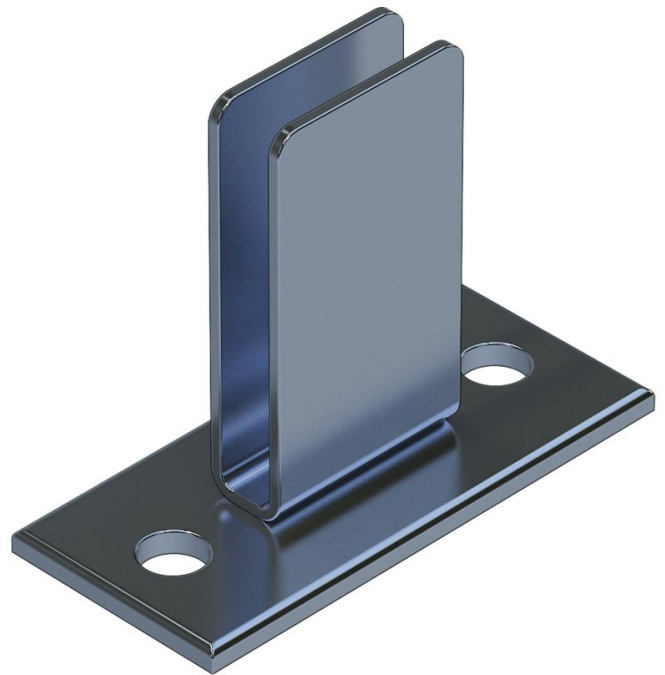

# Pannello d'appoggio - 47313

## Descrizione del prodotto

- Per il fissaggio sul fondo delle scale da pozzo.
- 1 set = 2 unità

## Suggerimenti e caratteristiche speciali

Il materiale di fissaggio (tasselli ecc.) non è incluso nel materiale fornito.

1 set = 2 unità