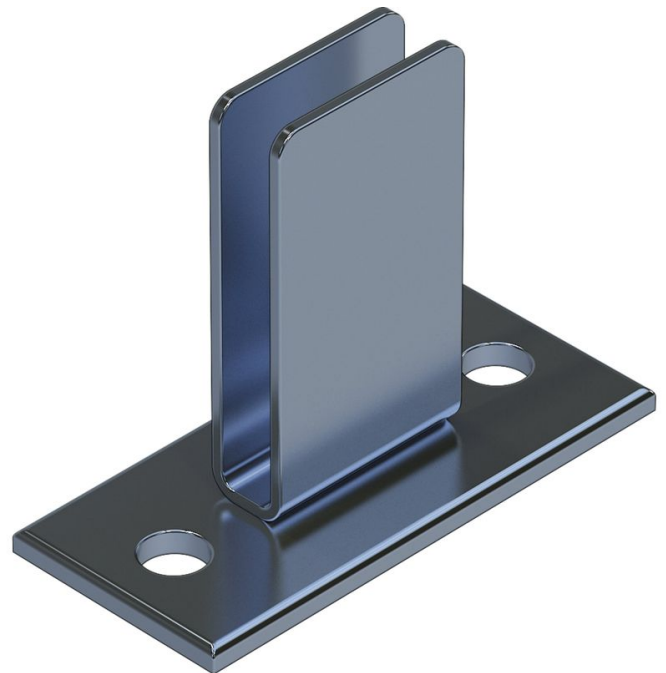

Pannello d'appoggio - 47313

Descrizione del prodotto

- Per il fissaggio sul fondo delle scale da pozzo.
- 1 set = 2 unità

Suggerimenti e caratteristiche speciali

Il materiale di fissaggio (tasselli ecc.) non è incluso nel materiale fornito.

1 set = 2 unità

Caratteristiche del prodotto

Adatto per	Scala GFK
Garanzia	10 anni
Materiale	Acciaio inossidabile
Peso	0.9 kg

ZARGES GmbH

Oberdorf 1

CH-8222 Beringen

Tel: +41 (0) 52 682 06 00

Fax: +41 (0) 52 682 06 04