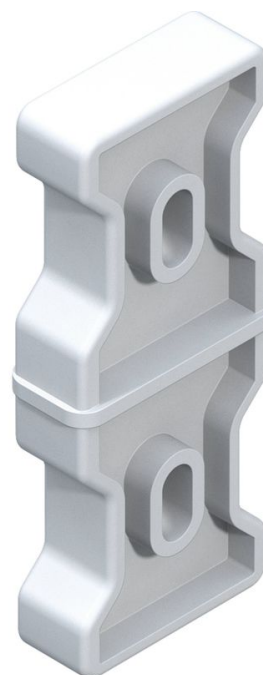

Bussola per il collegamento dei tipi di scala - 47700

Descrizione del prodotto

- Elementi di collegamento in plastica posti all'interno.
- 1 set = 2 unità

Caratteristiche del prodotto

Materiale	Plastica
Peso	0.3 kg
Profondità montanti	50 mm