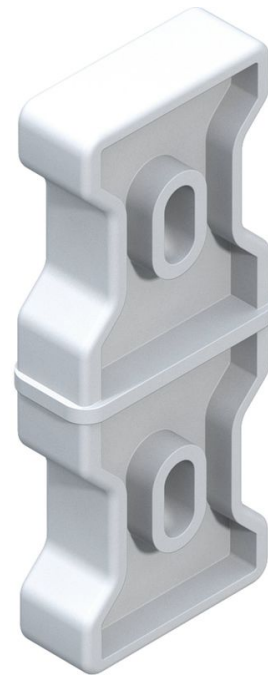

Bussola per il collegamento dei tipi di scala - 47700

Descrizione del prodotto

- Elementi di collegamento in plastica posti all'interno.
- 1 set = 2 unità

Caratteristiche del prodotto

Materiale	Plastica
Peso	0.3 kg
Profondità montanti	50 mm