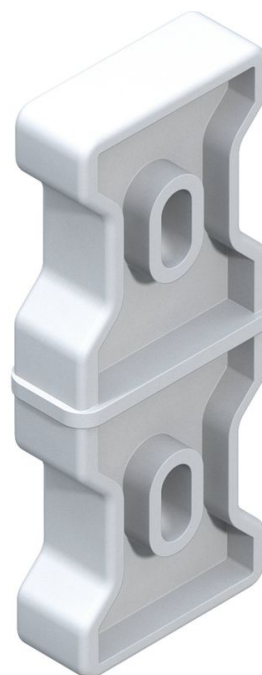

# Bussola per il collegamento dei tipi di scala - 47706

## Descrizione del prodotto

- Elementi di collegamento in plastica posti all'interno.
- 1 set = 2 unità