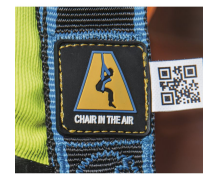

Salvex - 47800

Il modello base, semplice e intuitivo.

Descrizione del prodotto

- Salvex è leggero, comodo e molto facile da indossare. Grazie alla sua struttura bicolore, blu nella parte superiore e nera in quella inferiore, indossarlo è un'operazione intuitiva. Inoltre, rispetto alla media del mercato, Salvex offre un numero di funzioni superiore alla media, senza gravare sul vostro budget. È dotato di fibbie automatiche per indossarlo rapidamente e di un anello di aggancio sternale in tessuto per il massimo comfort.
- Chair In The Air: la soluzione unica contro il trauma da sospensione. Integrata direttamente nell'imbracatura, consente anche a una persona inesperta di assumere una posizione sicura in soli 5 secondi dopo una caduta.
- WebAlert - avvisa in caso di cinture strappate.
- ZmartCheck - consente un rapido accesso alle informazioni rilevanti per la sicurezza.
- Occhiello pettorale in tessuto per il massimo comfort e il peso minimo.
- Anelli di aggancio in alluminio sul dorso – leggeri e robusti.
- Fibbie automatiche e numerose possibilità di regolazione per una calzata rapida e un'ottima vestibilità.
- Adatta per utenti dal peso massimo di 150 kg.
- Un indicatore di caduta si trova sul retro inferiore

dell'occhiello pettorale. Se il carico supera i 6 kN, è visibile l'indicazione: WARNING. Fall Indicator.

- Campo per applicazione di scritte sull'etichetta prodotto della sacca.

Suggerimenti e caratteristiche speciali