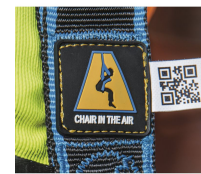

### Descrizione del prodotto

- Salvex è leggero, comodo e molto facile da indossare. Grazie alla sua struttura bicolore, blu nella parte superiore e nera in quella inferiore, indossarlo è un'operazione intuitiva. Inoltre, rispetto alla media del mercato, Salvex offre un numero di funzioni superiore alla media, senza gravare sul vostro budget. È dotato di fibbie automatiche per indossarlo rapidamente e di un anello di aggancio sternale in tessuto per il massimo comfort.
- Chair In The Air - la soluzione unica contro il trauma da sospensione. Integrata direttamente nell'imbracatura, in soli 5 secondi anche una persona inesperta può assumere una posizione sicura dopo una caduta.
- WebAlert - avvisa in caso di cinture strappate.
- ZmartCheck - consente un rapido accesso alle informazioni rilevanti per la sicurezza.
- Occhiello pettorale in tessuto per il massimo comfort e il peso minimo.
- Anelli di aggancio in alluminio sul dorso – leggeri e robusti.
- Fibbie automatiche e numerose possibilità di regolazione per una calzata rapida e un'ottima vestibilità.
- Adatta per utenti dal peso massimo di 150 kg.
- Un indicatore di caduta si trova sul retro inferiore

dell'occhiello pettorale. Se il carico supera i 6 kN, è visibile l'indicazione: WARNING. Fall Indicator.

- Campo per applicazione di scritte sull'etichetta prodotto della sacca.