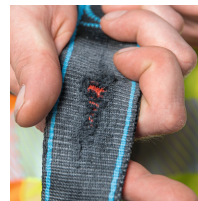

Salvex - 47800

Il modello base, semplice e intuitivo.

Descrizione del prodotto

- Salvex è leggero, comodo e molto facile da indossare. Grazie alla sua struttura bicolore, blu nella parte superiore e nera in quella inferiore, indossarlo è un'operazione intuitiva. Inoltre, rispetto alla media del mercato, Salvex offre un numero di funzioni superiore alla media, senza gravare sul vostro budget. È dotato di fibbie automatiche per indossarlo rapidamente e di un anello di aggancio sternale in tessuto per il massimo comfort.
- Chair In The Air: la soluzione unica contro il trauma da sospensione. Integrata direttamente nell'imbracatura, consente anche a una persona inesperta di assumere una posizione sicura in soli 5 secondi dopo una caduta.
- WebAlert - avvisa in caso di cinture strappate.
- ZmartCheck - consente un rapido accesso alle informazioni rilevanti per la sicurezza.
- Occhiello pettorale in tessuto per il massimo comfort e il peso minimo.
- Anelli di aggancio in alluminio sul dorso – leggeri e robusti.
- Fibbie automatiche e numerose possibilità di regolazione per una calzata rapida e un'ottima vestibilità.
- Adatta per utenti dal peso massimo di 150 kg.
- Un indicatore di caduta si trova sul retro inferiore

dell'occhiello pettorale. Se il carico supera i 6 kN, è visibile l'indicazione: WARNING. Fall Indicator.

- Campo per applicazione di scritte sull'etichetta prodotto della sacca.

Suggerimenti e caratteristiche speciali