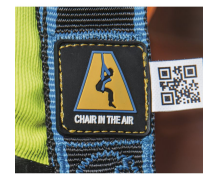

Salvex - 47801

Il modello base, semplice e intuitivo.

Descrizione del prodotto

- Salvex è leggero, comodo e molto facile da indossare. Grazie alla sua struttura bicolore, blu nella parte superiore e nera in quella inferiore, indossarlo è un'operazione intuitiva. Inoltre, rispetto alla media del mercato, Salvex offre un numero di funzioni superiore alla media, senza gravare sul vostro budget. È dotato di fibbie automatiche per indossarlo rapidamente e di un anello di aggancio sternale in tessuto per il massimo comfort.
- Chair In The Air - la soluzione unica contro il trauma da sospensione. Integrata direttamente nell'imbracatura, in soli 5 secondi anche una persona inesperta può assumere una posizione sicura dopo una caduta.
- WebAlert - avvisa in caso di cinture strappate.
- ZmartCheck - consente un rapido accesso alle informazioni rilevanti per la sicurezza.
- Occhiello pettorale in tessuto per il massimo comfort e il peso minimo.
- Anelli di aggancio in alluminio sul dorso – leggeri e robusti.
- Fibbie automatiche e numerose possibilità di regolazione per una calzata rapida e un'ottima vestibilità.
- Adatta per utenti dal peso massimo di 150 kg.
- Un indicatore di caduta si trova sul retro inferiore

dell'occhiello pettorale. Se il carico supera i 6 kN, è visibile l'indicazione: WARNING. Fall Indicator.

- Campo per applicazione di scritte sull'etichetta prodotto della sacca.

Suggerimenti e caratteristiche speciali

Conforme alla norma EN 361.

Caratteristiche del prodotto

Chair in the Air	Sì
Dimensioni	L-XXL
Fibbie automatiche	Sì
Indicatore di caduta	Sì
Massima durata utile	10 J
Materiale fibbie	Alluminio, acciaio
Materiale occhiello dorsale	Alluminio
Materiale occhiello pettorale	Poliestere
Materiale tessuto	Poliestere
Occhielli di fissaggio	Missing translation
Peso	0.95 kg
Peso massimo dell'utente	150 kg
Smart Check	Sì
Standard	EN 361
Tag NFC	Sì