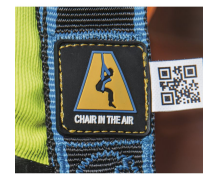

Salvex+ - 47802

Veloce e pratico in loco.

Descrizione del prodotto

- Comodo e allo stesso tempo leggero. Imbracatura di sicurezza conforme alla norma EN 361:2002, dotata di numerose caratteristiche per garantire la massima sicurezza. Salvex+ è leggera e dotata di spallacci e imbottiture per le gambe flessibili per un maggiore comfort, si indossa molto rapidamente e consente di avere sempre a portata di mano gli attrezzi necessari. Dotata di fibbie automatiche per indossarla rapidamente e di un anello di sicurezza sternale in tessuto per il massimo comfort.
- Ampia imbottitura traspirante per schiena e gambe (rimovibile) per il massimo comfort.
- Chair In The Air - la soluzione unica contro il trauma da sospensione. Integrata direttamente nell'imbracatura, in soli 5 secondi anche una persona inesperta può assumere una posizione sicura dopo una caduta.
- WebAlert - avvisa in caso di cinture strappate.
- ZmartCheck - consente un rapido accesso alle informazioni rilevanti per la sicurezza.
- Anelli di aggancio in alluminio sul dorso – leggeri e robusti.
- Adatta per utenti dal peso massimo di 150 kg.
- Un indicatore di caduta si trova sul retro inferiore dell'occhiello pettorale. Se il carico supera i 6 kN, è visibile l'indicazione: WARNING. Fall Indicator.
- Campo per applicazione di scritte sull'etichetta

prodotto della sacca.

Suggerimenti e caratteristiche speciali

Conforme alla norma EN 361.

Caratteristiche del prodotto

Chair in the Air	Sì
Dimensioni	S-M
Fibbie automatiche	Sì
Fissaggio cordino	Sì
Imbottitura	Missing translation
Indicatore di caduta	Sì
Massima durata utile	10 J
Materiale fibbie	Alluminio, acciaio
Materiale occhio dorsale	Alluminio
Materiale occhio pettorale	Poliestere
Materiale tessuto	Poliestere
Occhielli di fissaggio	Missing translation
Peso	1.25 kg
Peso massimo dell'utente	150 kg
Smart Check	Sì
Standard	EN 361
Tag NFC	Sì