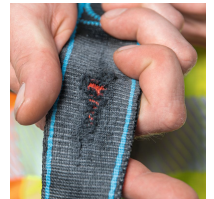

Armex - 47805

Funzionalità pratiche e design robusto per gli interventi di manutenzione quotidiani.

Descrizione del prodotto

- Nel campo del posizionamento sul posto di lavoro, le imbottiture traspiranti su spalle, fianchi e gambe, che non segnano la pelle, insieme all'ampia cintura in vita, garantiscono un lavoro confortevole per tutta la giornata. Robusti passanti per gli attrezzi favoriscono inoltre una perfetta organizzazione del posto di lavoro, in modo che gli strumenti necessari siano sempre a portata di mano. Armex è un'imbracatura di sicurezza robusta e confortevole conforme alla norma EN361:2002 per il posizionamento sul posto di lavoro secondo la norma EN358:2018, dotata di numerose caratteristiche per la massima sicurezza. Tra queste figurano le innovazioni "Chair in the Air", NFC-Tag, WebAlert e chiusure automatiche delle cinghie.
- Fibbie automatiche e numerose possibilità di regolazione per una calzata rapida e un'ottima vestibilità.
- Chair In The Air: la soluzione unica contro il trauma da sospensione. Integrata direttamente nell'imbracatura, consente anche a una persona inesperta di assumere una posizione sicura in soli 5 secondi dopo una caduta.
- WebAlert - avvisa in caso di cinture strappate.
- ZmartCheck - consente un rapido accesso alle informazioni rilevanti per la sicurezza.