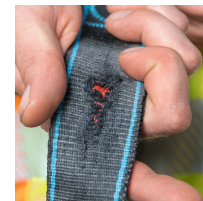

## Suprax - 47807

L'imbracatura comoda e robusta per lavori con supporto a fune.

### Descrizione del prodotto

- L'imbracatura comoda e robusta per i lavori con supporto a fune. Progettata per soddisfare i requisiti più elevati in termini di comfort, resistenza e praticità nelle attività quotidiane con supporto a fune, come ad esempio nel soccorso in quota o nell'arrampicata industriale. Suprax offre un'ottima vestibilità, evitando punti di pressione e fastidi, mentre il materiale trasportato è sicuro e perfettamente organizzato. Numerosi anelli di aggancio e di fissaggio consentono inoltre un collegamento semplice con diversi sistemi di sicurezza e di posizionamento sul lavoro.
- Le ampie imbottiture traspiranti per schiena e fianchi, le imbottiture per le gambe e gli spallacci sono rimovibili per il massimo comfort.
- Fibbie automatiche e numerose possibilità di regolazione per una calzata rapida e un'ottima vestibilità.
- Gli occhielli laterali non ostacolano la salita.
- WebAlert - avvisa in caso di cinture strappate.
- ZmartCheck - consente un rapido accesso alle informazioni rilevanti per la sicurezza.
- Occhielli di aggancio in alluminio sternali, dorsali e ventrali - leggeri e robusti.
- Robusti anelli portacavi (portata 20 kg) e un sistema di aggancio per cordini garantiscono

un'organizzazione sicura del posto di lavoro.

- Un indicatore di caduta si trova sul retro inferiore dell'occhiello pettorale. Se il carico supera i 6 kN, è visibile l'indicazione: WARNING. Fall Indicator.
- Campo per applicazione di scritte sull'etichetta prodotto della sacca.
- Adatta per utenti dal peso massimo di 150 kg.