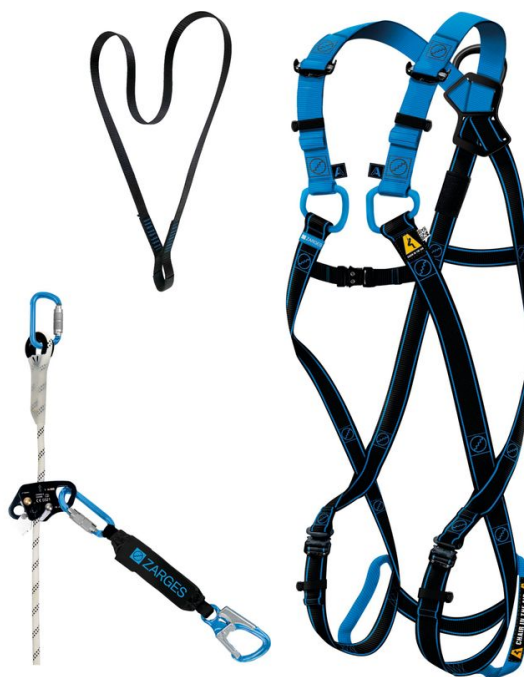

# Lavori sul tetto - KIT 1 - 47829

## Descrizione del prodotto

- Set composto da: Imbracatura Salvex S-M (47800) o L-XXL (47801), AXIC-FA (47812) e imbracatura a fettuccia (47824).

## Caratteristiche del prodotto

Dimensioni

**L-XXL**