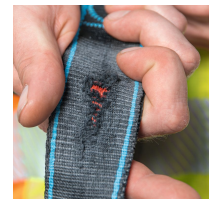

Armex - 47870

Funzionalità pratiche e design robusto per gli interventi di manutenzione quotidiani.

Descrizione del prodotto

- Nel campo del posizionamento sul posto di lavoro, le imbottiture traspiranti su spalle, fianchi e gambe, che non segnano la pelle, insieme all'ampia cintura in vita, garantiscono un lavoro confortevole per tutta la giornata. Robusti passanti per gli attrezzi favoriscono inoltre una perfetta organizzazione del posto di lavoro, in modo che gli strumenti necessari siano sempre a portata di mano. Armex è un'imbracatura di sicurezza robusta e confortevole conforme alla norma EN361:2002 per il posizionamento sul posto di lavoro secondo la norma EN358:2018, dotata di numerose caratteristiche per la massima sicurezza. Tra queste figurano le innovazioni "Chair in the Air", NFC-Tag, WebAlert e chiusure automatiche delle cinghie.
- Fibbie automatiche e numerose possibilità di regolazione per una calzata rapida e un'ottima vestibilità.
- Chair In The Air: la soluzione unica contro il trauma da sospensione. Integrata direttamente nell'imbracatura, consente anche a una persona inesperta di assumere una posizione sicura in soli 5 secondi dopo una caduta.
- WebAlert - avvisa in caso di cinture strappate.
- ZmartCheck - consente un rapido accesso alle informazioni rilevanti per la sicurezza.