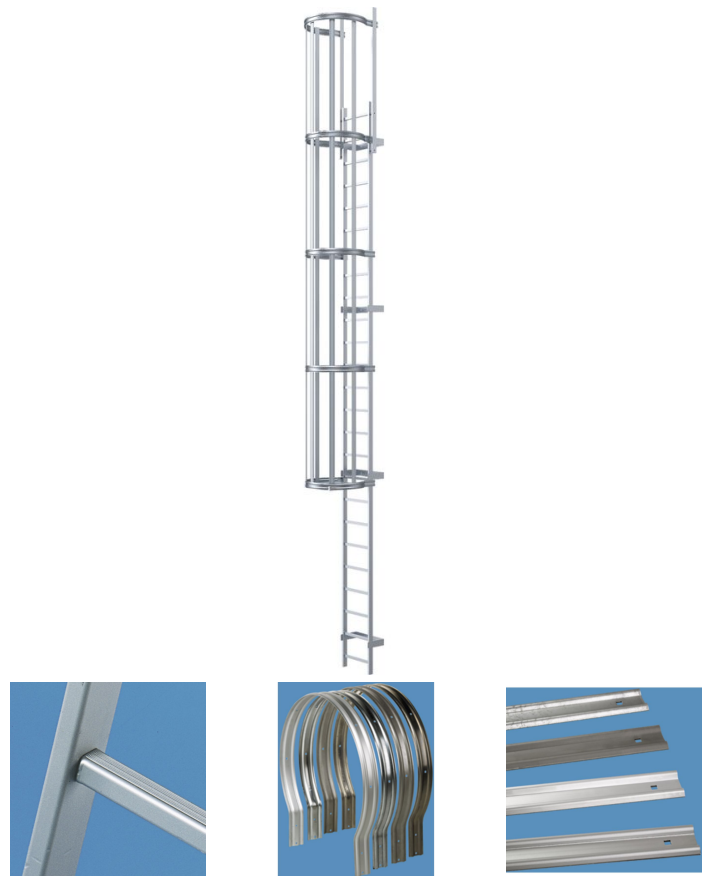

Impianti di scale di salita a una rampa, con altezza di salita fino a 10 m, alluminio anodizzato - 58185

Accesso fisso a edifici e macchinari fino a 10 m di altezza, utilizzabile e omologato anche come via di fuga.

Descrizione del prodotto

- Per un montaggio in posizione fissa su edifici per una manutenzione secondo la norma DIN 18 799-1 o come scala di emergenza secondo la norma DIN 14 094-1, oppure come ausilio di salita per macchinari secondo la norma DIN EN ISO 14 122-4.
 - Il cesto di protezione posteriore può essere configurato come sistema di sicurezza, utilizzabile con ogni tipo di normativa.
 - La barra di protezione è considerata un sistema di protezione secondo la normativa DIN EN 353-1, DIN 18 799-1 e DIN EN ISO 14 122-4, anche nel caso di un'altezza di salita maggiore di 10 m eseguibile come scala di salita ad una rampa.
 - Larghezza della scala: 520 mm.
 - Supporti a parete con diverse distanze parete fino a 600 mm.
 - la distanza massima tra i supporti a parete è 2,00 m.
- In ogni caso, ogni elemento di scala deve essere montato con almeno 2 supporti a parete.

- Barre di protezione, protezioni per la salita e pedane sono disponibili a seconda delle singole esigenze.
- Su richiesta realizziamo versioni di scale di salita differenti dall'offerta standard.

Suggerimenti e caratteristiche speciali

I tasselli e le viti per il fissaggio alla parete non sono inclusi nel materiale fornito.

I prezzi di fabbrica che seguono sono calcolati come segue: supporti a parete con staffa ad U, 200 mm rigida, staggi di uscita dritti per entrambi i lati, con cesto di protezione posteriore secondo DIN 18 799-1. Per requisiti esulanti da quanto sopra specificato vi preghiamo di utilizzare il nostro sistema di progettazione per scale di salita.