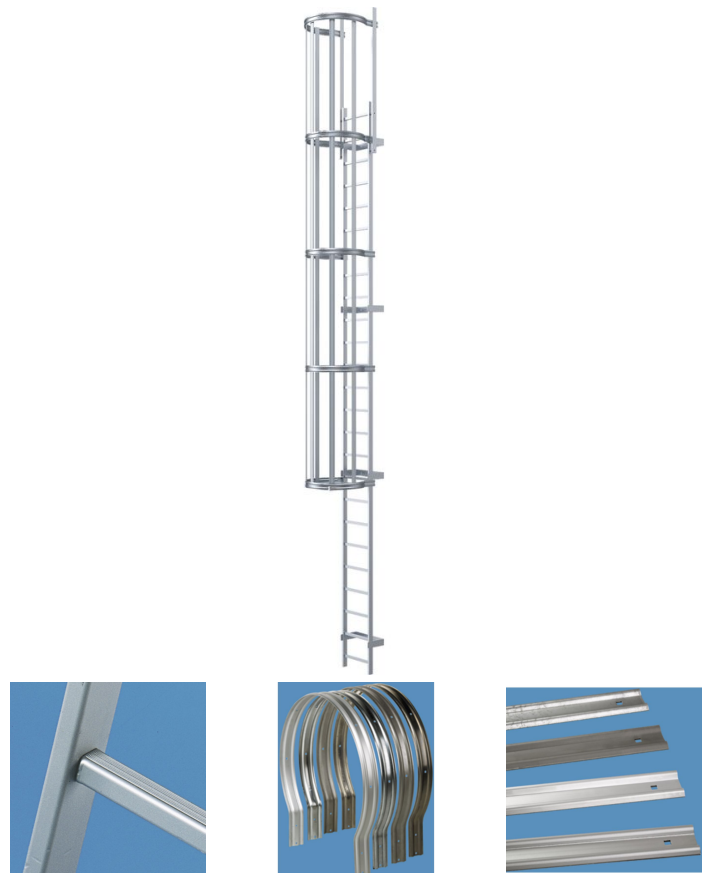

Impianti di scale di salita a una rampa, con altezza di salita fino a 10 m, alluminio anodizzato - 58196

Accesso fisso a edifici e macchinari fino a 10 m di altezza, utilizzabile e omologato anche come via di fuga.

Descrizione del prodotto

- Per un montaggio in posizione fissa su edifici per una manutenzione secondo la norma DIN 18 799-1 o come scala di emergenza secondo la norma DIN 14 094-1, oppure come ausilio di salita per macchinari secondo la norma DIN EN ISO 14 122-4.
 - Il cesto di protezione posteriore può essere configurato come sistema di sicurezza, utilizzabile con ogni tipo di normativa.
 - La barra di protezione è considerata un sistema di protezione secondo la normativa DIN EN 353-1, DIN 18 799-1 e DIN EN ISO 14 122-4, anche nel caso di un'altezza di salita maggiore di 10 m eseguibile come scala di salita ad una rampa.
 - Larghezza della scala: 520 mm.
 - Supporti a parete con diverse distanze parete fino a 600 mm.
 - la distanza massima tra i supporti a parete è 2,00 m.
- In ogni caso, ogni elemento di scala deve essere montato con almeno 2 supporti a parete.

- Barre di protezione, protezioni per la salita e pedane sono disponibili a seconda delle singole esigenze.
- Su richiesta realizziamo versioni di scale di salita differenti dall'offerta standard.

Suggerimenti e caratteristiche speciali

I tasselli e le viti per il fissaggio alla parete non sono inclusi nel materiale fornito.

I prezzi di fabbrica che seguono sono calcolati come segue: supporti a parete con staffa ad U, 200 mm rigida, staggi di uscita dritti per entrambi i lati, con cesto di protezione posteriore secondo DIN 18 799-1. Per requisiti esulanti da quanto sopra specificato vi preghiamo di utilizzare il nostro sistema di progettazione per scale di salita.