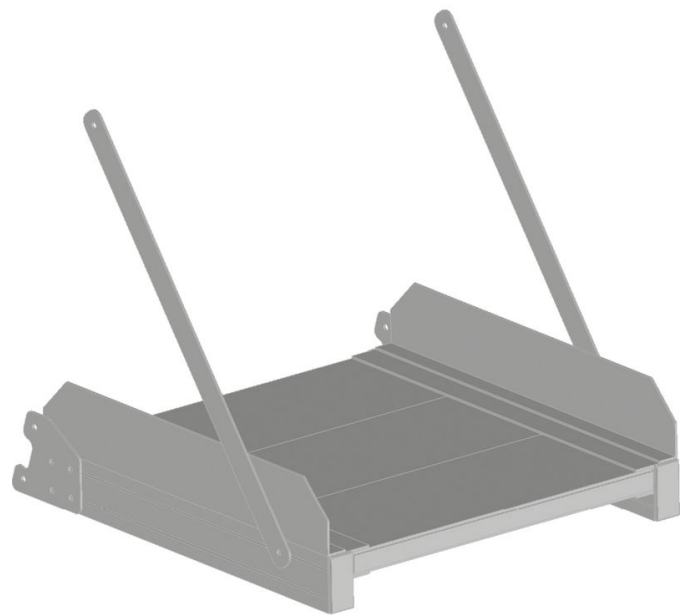

Modulo opzionale piattaforma in alluminio, con scanalature - 591021

Descrizione del prodotto

- Sono disponibili 3 diverse piattaforme lunghe 300 mm, 600 mm e 800 mm.

Caratteristiche del prodotto

Dimensioni trasporto	665 mm × 675 mm × 650 mm
Lunghezza piattaforma	600 mm
Peso	9.6 kg