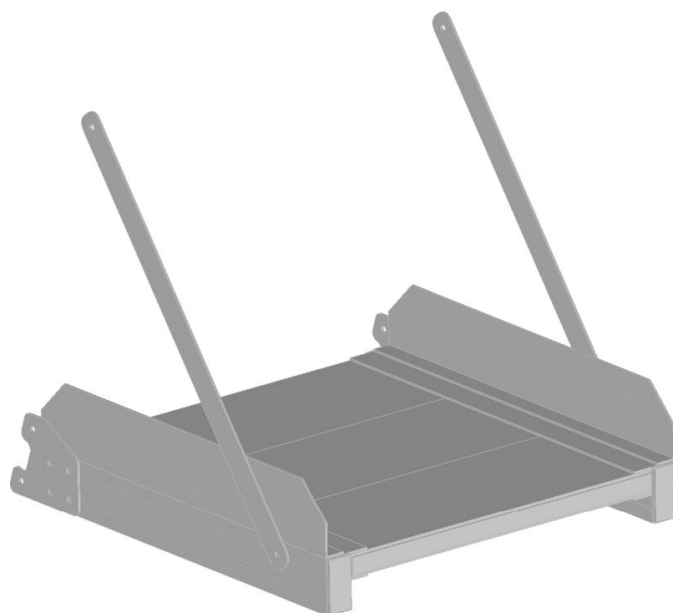

# Modulo opzionale piattaforma in alluminio, con scanalature - 591021

## Descrizione del prodotto

- Sono disponibili 3 diverse piattaforme lunghe 300 mm, 600 mm e 800 mm.

## Caratteristiche del prodotto

Dimensioni trasporto

**665 mm × 675  
mm × 650 mm**

Peso

**9.6 kg**