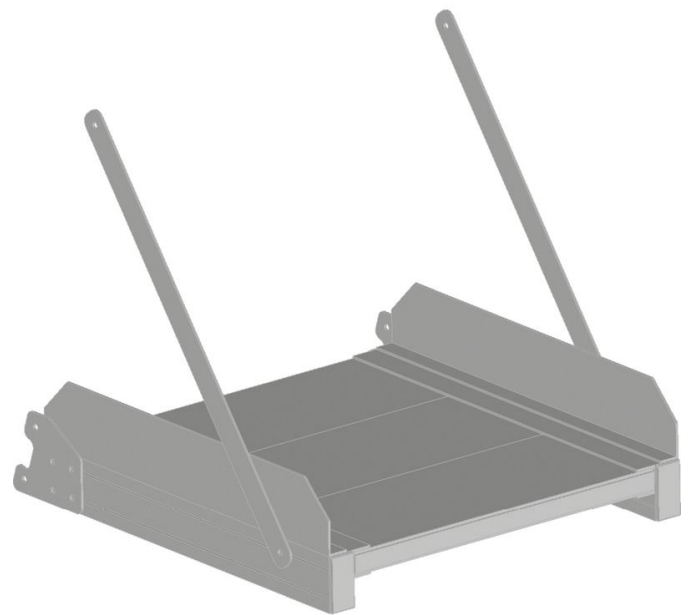

# Modulo opzionale piattaforma in alluminio, con scanalature - 591021

## Descrizione del prodotto

- Sono disponibili 3 diverse piattaforme lunghe 300 mm, 600 mm e 800 mm.

## Caratteristiche del prodotto

Dimensioni trasporto	665 mm × 675 mm × 650 mm
Lunghezza piattaforma	600 mm
Peso	9.6 kg

ZARGES GmbH

Oberdorf 1

CH-8222 Beringen

Tel: +41 (0) 52 682 06 00

Fax: +41 (0) 52 682 06 04