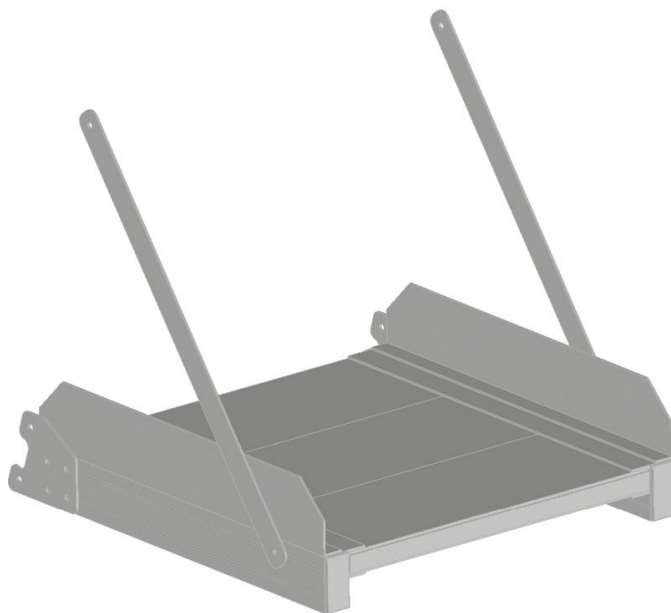

Modulo opzionale piattaforma in alluminio, con scanalature - 591022

Descrizione del prodotto

- Sono disponibili 3 diverse piattaforme lunghe 300 mm, 600 mm e 800 mm.

Caratteristiche del prodotto

Dimensioni trasporto

**665 mm × 975
mm × 650 mm**

Peso

12 kg