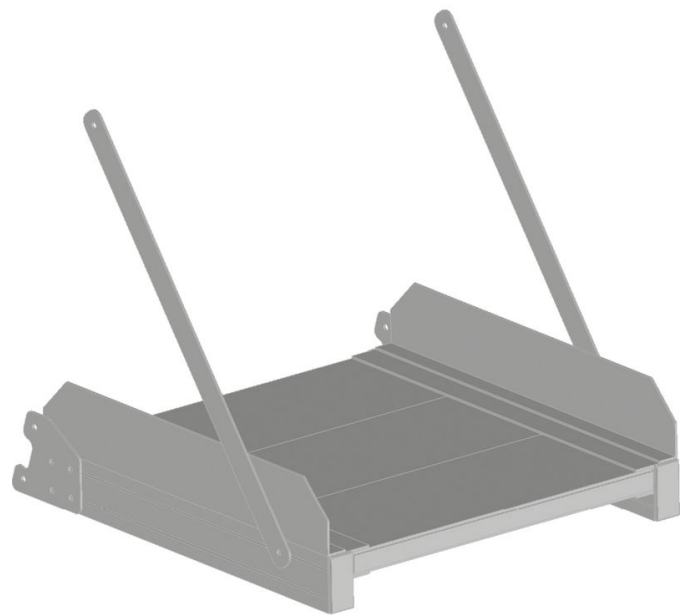

Modulo opzionale piattaforma in alluminio, con scanalature - 591022

Descrizione del prodotto

- Sono disponibili 3 diverse piattaforme lunghe 300 mm, 600 mm e 800 mm.

Caratteristiche del prodotto

Dimensioni trasporto	665 mm × 975 mm × 650 mm
Lunghezza piattaforma	800 mm
Peso	12 kg