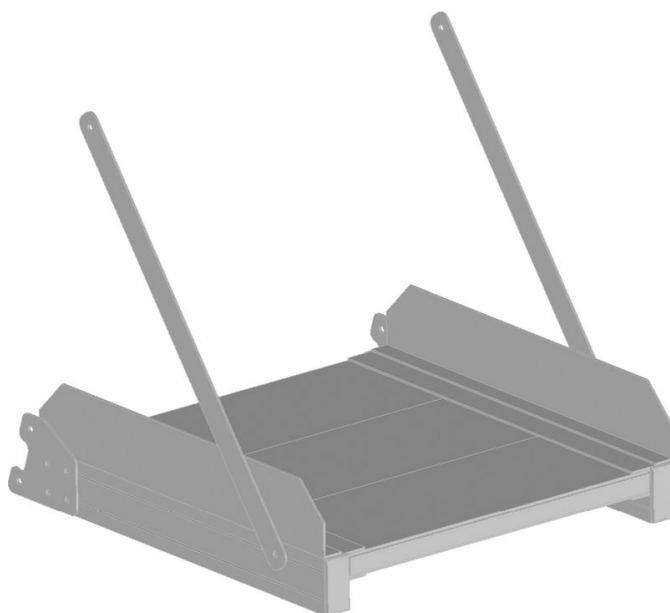

Modulo opzionale piattaforma in alluminio, con scanalature - 591022

Descrizione del prodotto

- Sono disponibili 3 diverse piattaforme lunghe 300 mm, 600 mm e 800 mm.

Caratteristiche del prodotto

Dimensioni trasporto	665 mm × 975 mm × 650 mm
----------------------	--------------------------