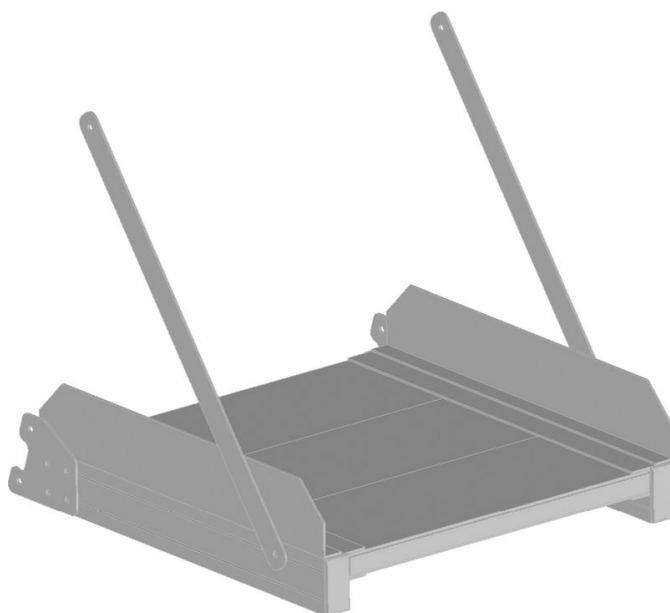

Modulo opzionale piattaforma in alluminio, con scanalature - 591022

Descrizione del prodotto

- Sono disponibili 3 diverse piattaforme lunghe 300 mm, 600 mm e 800 mm.

Caratteristiche del prodotto

Dimensioni trasporto	665 mm × 975 mm × 650 mm
Lunghezza piattaforma	800 mm
Peso	12 kg