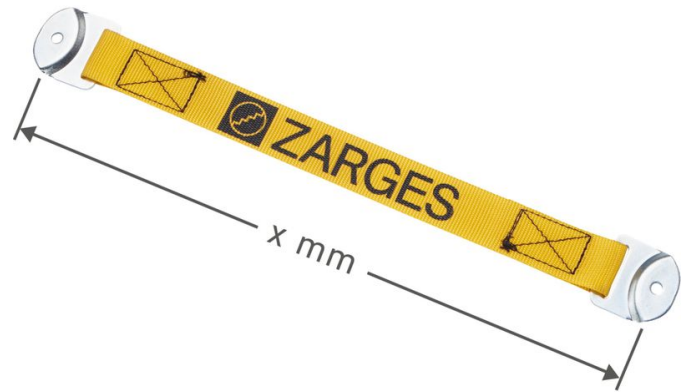

Cinghia di sicurezza - 800335

Descrizione del prodotto

- Per il fissaggio con 1 rivetto.

Caratteristiche del prodotto

Garanzia

Missing
translation

Lunghezza

620 mm