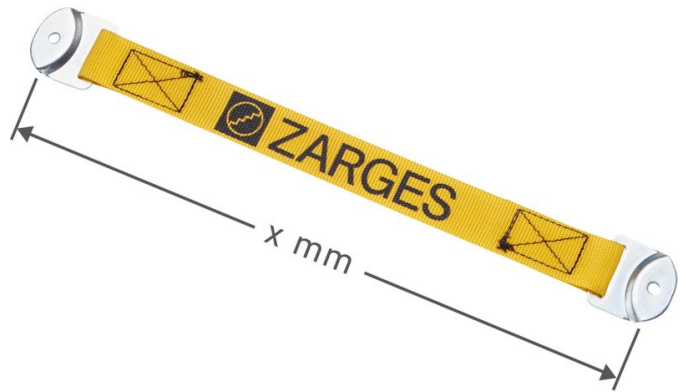

# Cinghia di sicurezza - 800338

## Descrizione del prodotto

- Per il fissaggio con 1 rivetto.

## Caratteristiche del prodotto

Garanzia

Missing  
translation

Lunghezza

696 mm