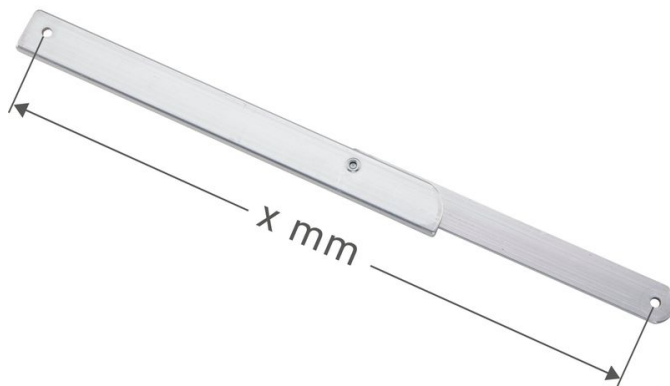

Braccio articolato con arresto, a destra - 800405

Descrizione del prodotto

- Per scale doppie e scale a pioli Seventec.

Caratteristiche del prodotto

Garanzia

Missing translation

Lunghezza

559 mm