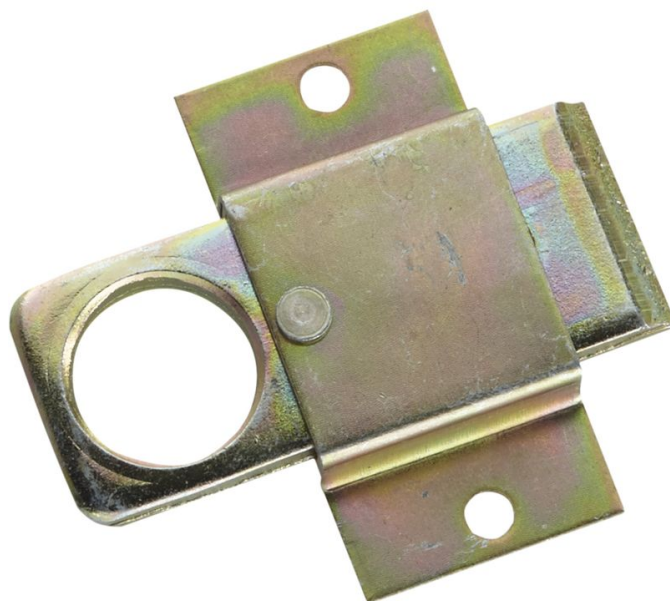

# Chiusura per botola - 800457

## Descrizione del prodotto

- Per tutte le piattaforme per ponteggio mobile con sportello di accesso.