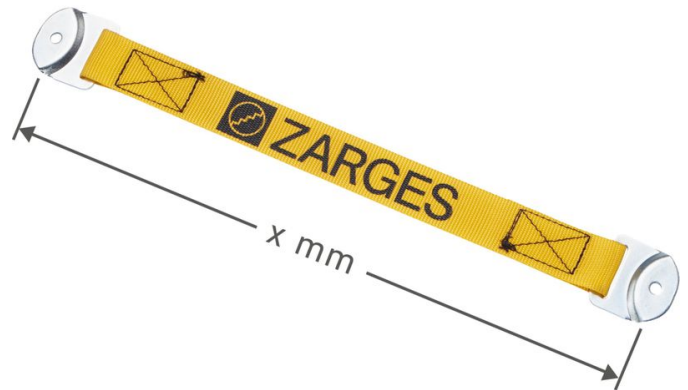

Cinghia di sicurezza - 803940

Descrizione del prodotto

- Per il fissaggio con 1 rivetto.

Caratteristiche del prodotto

Garanzia

Missing
translation

Lunghezza

1270 mm