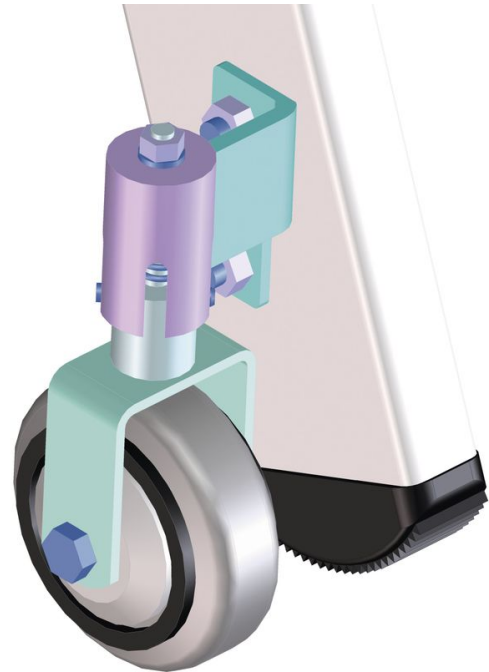

Versioni mobili per scale doppie con accesso su uno o due lati - 8102

Descrizione del prodotto

Suggerimenti e caratteristiche speciali

Per venire incontro alle vostre esigenze specifiche, vi offriamo equipaggiamenti speciali opzionali, che montiamo a regola d'arte direttamente sulle vostre scale nella produzione di serie.

Nell'ordine si deve sempre indicare il numero di articolo delle scale e il numero di articolo degli equipaggiamenti speciali opzionali.

Caratteristiche del prodotto

Descrizione	Ruote orientabili a molla (1 set = 4 pezzi)
Garanzia	Missing translation
Lato montaggio	Lato esterno staggio