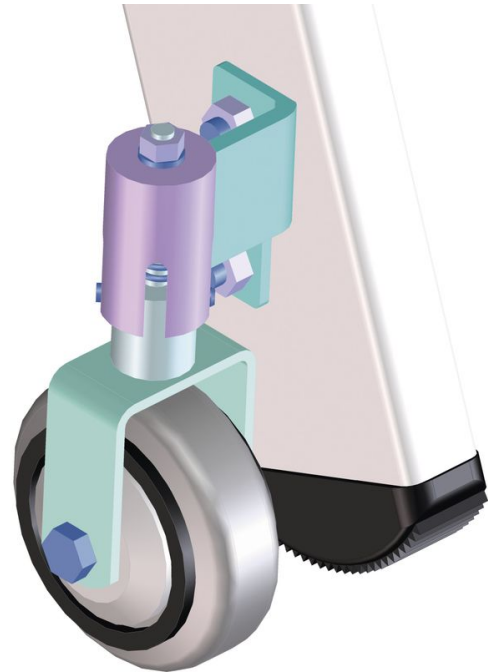

Versioni mobili per scale doppie con accesso su uno o due lati - 8102

Descrizione del prodotto

Suggerimenti e caratteristiche speciali

Per venire incontro alle vostre esigenze specifiche, vi offriamo equipaggiamenti speciali opzionali, che montiamo a regola d'arte direttamente sulle vostre scale nella produzione di serie.

Nell'ordine si deve sempre indicare il numero di articolo delle scale e il numero di articolo degli equipaggiamenti speciali opzionali.

Caratteristiche del prodotto

Descrizione	Ruote orientabili a molla (1 set = 4 pezzi)
Garanzia	Missing translation
Lato montaggio	Lato esterno staggio