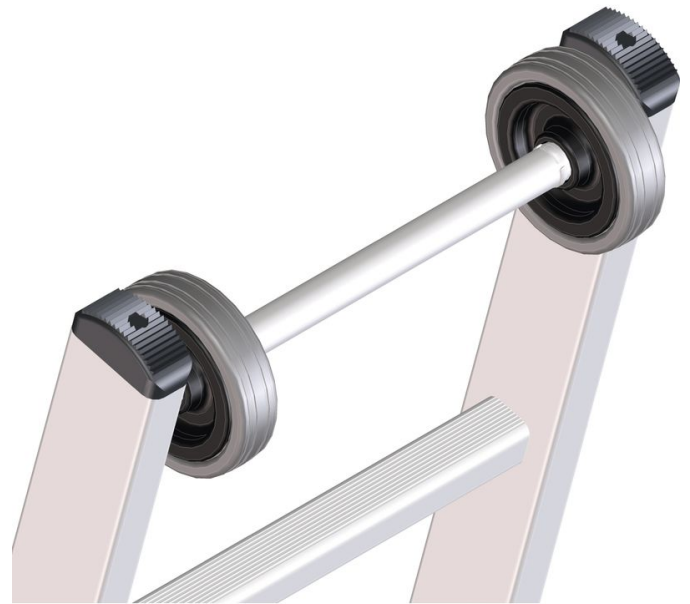

Assemblaggio ruota superiore - 8110

Descrizione del prodotto

- Utilizzabile per scale da appoggio ed estensibili.
Equipaggiamento delle scale con ruote di scorrimento non usuranti per facilitare l'appoggio e la messa in opera.

Suggerimenti e caratteristiche speciali

Per venire incontro alle vostre esigenze specifiche, vi offriamo equipaggiamenti speciali opzionali, che montiamo a regola d'arte direttamente sulle vostre scale nella produzione di serie.