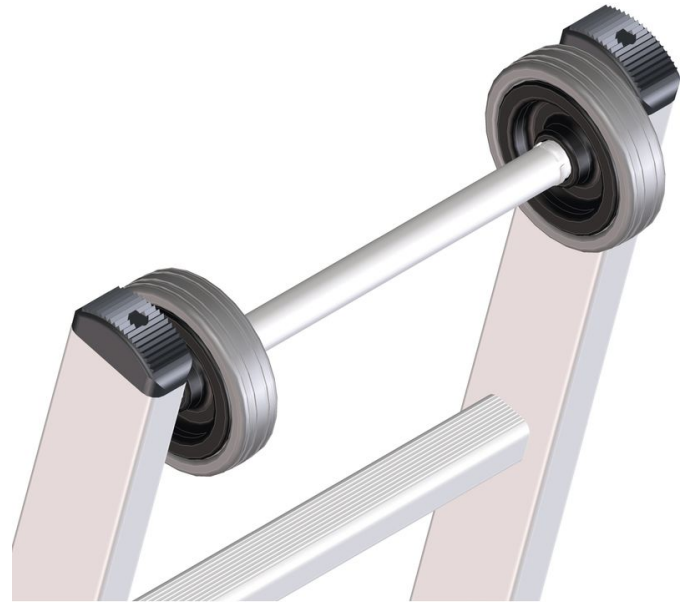

Assemblaggio ruota superiore - 8110

Descrizione del prodotto

- Utilizzabile per scale da appoggio ed estensibili.
Equipaggiamento delle scale con ruote di scorrimento non usuranti per facilitare l'appoggio e la messa in opera.

Suggerimenti e caratteristiche speciali

Per venire incontro alle vostre esigenze specifiche, vi offriamo equipaggiamenti speciali opzionali, che montiamo a regola d'arte direttamente sulle vostre scale nella produzione di serie.