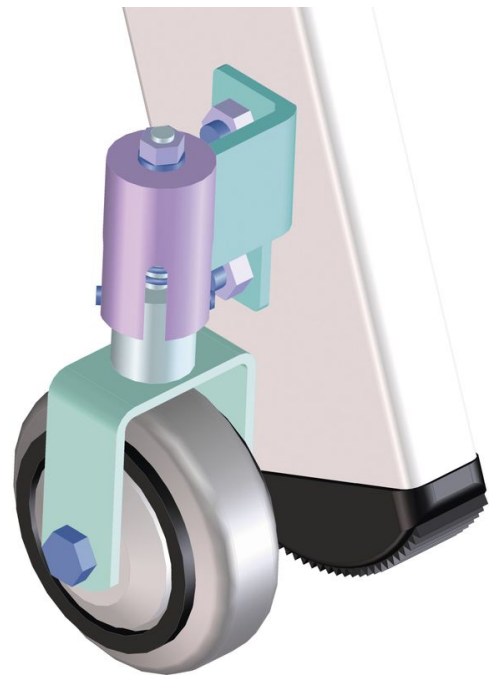

Versioni mobili per scale doppie con accesso su uno o due lati - 8200

Descrizione del prodotto

Suggerimenti e caratteristiche speciali

Per venire incontro alle vostre esigenze specifiche, vi offriamo equipaggiamenti speciali opzionali, che montiamo a regola d'arte direttamente sulle vostre scale nella produzione di serie.

Nell'ordine si deve sempre indicare il numero di articolo delle scale e il numero di articolo degli equipaggiamenti speciali opzionali.

Caratteristiche del prodotto

| | |
|----------------|--|
| Descrizione | Ruote d'appoggio a molla (1 set = 4 pezzi) |
| Garanzia | Missing translation |
| Lato montaggio | Lato interno staggio |