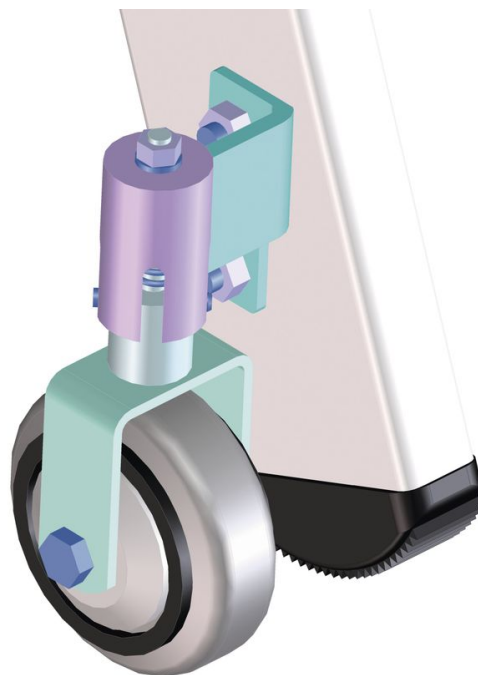

Versioni mobili per scale doppie con accesso su uno o due lati - 8200

Descrizione del prodotto

Suggerimenti e caratteristiche speciali

Per venire incontro alle vostre esigenze specifiche, vi offriamo equipaggiamenti speciali opzionali, che montiamo a regola d'arte direttamente sulle vostre scale nella produzione di serie.

Nell'ordine si deve sempre indicare il numero di articolo delle scale e il numero di articolo degli equipaggiamenti speciali opzionali.

Caratteristiche del prodotto

Descrizione	Ruote d'appoggio a molla (1 set = 4 pezzi)
Garanzia	Missing translation
Lato montaggio	Lato interno staggio