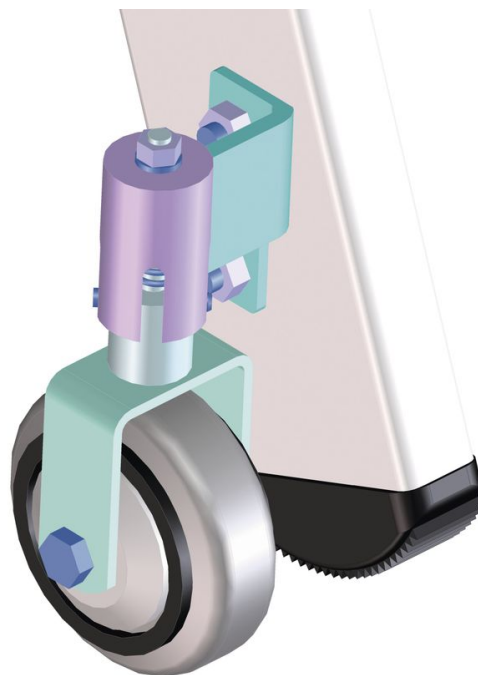

Versioni mobili per scale doppie con accesso su uno o due lati - 8202

Descrizione del prodotto

Suggerimenti e caratteristiche speciali

Per venire incontro alle vostre esigenze specifiche, vi offriamo equipaggiamenti speciali opzionali, che montiamo a regola d'arte direttamente sulle vostre scale nella produzione di serie.

Nell'ordine si deve sempre indicare il numero di articolo delle scale e il numero di articolo degli equipaggiamenti speciali opzionali.

Caratteristiche del prodotto

Descrizione	Ruote orientabili a molla (1 set = 4 pezzi)
Garanzia	Missing translation
Lato montaggio	Lato interno staggio