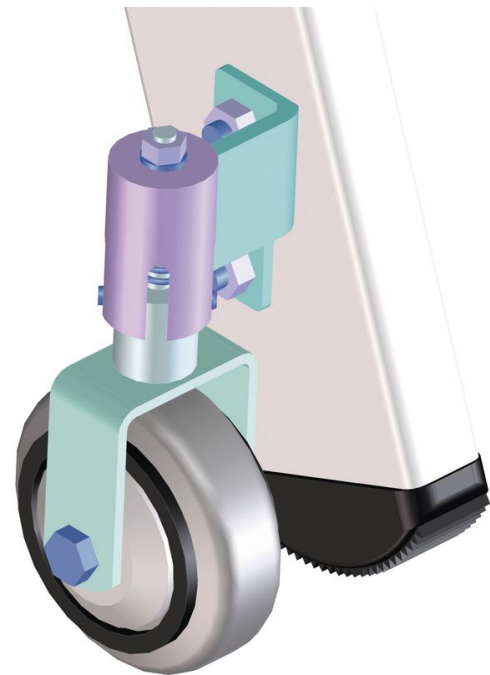

Versioni mobili per scale doppie con accesso su uno o due lati - 8203

Descrizione del prodotto

Suggerimenti e caratteristiche speciali

Per venire incontro alle vostre esigenze specifiche, vi offriamo equipaggiamenti speciali opzionali, che montiamo a regola d'arte direttamente sulle vostre scale nella produzione di serie.

Nell'ordine si deve sempre indicare il numero di articolo delle scale e il numero di articolo degli equipaggiamenti speciali opzionali.

Caratteristiche del prodotto

Descrizione	Ruote orientabili e d'appoggio a molla, \varnothing 80 mm (1 set = 2 x 2 unità)
Garanzia	Missing translation
Lato montaggio	Lato interno staggio