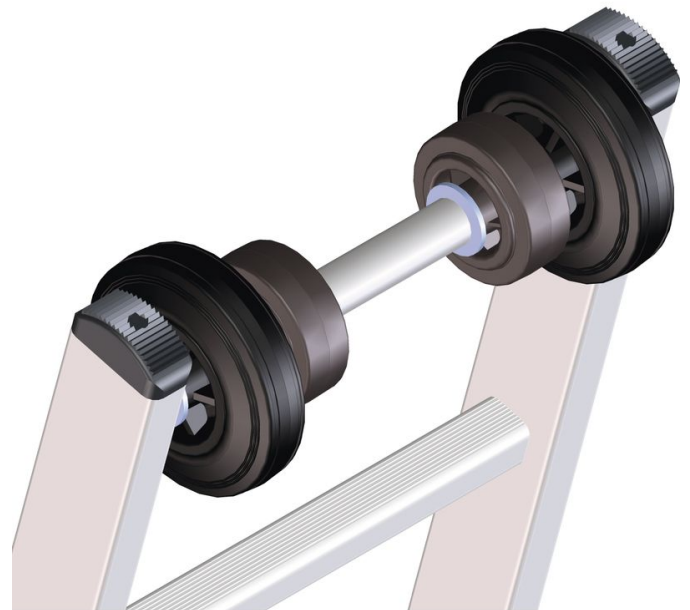

Carrello pilone - 8505

Descrizione del prodotto

- Utilizzabile per scale d'appoggio, estraibili e a cavo tirante. Equipaggiamento delle scale con speciali ruote di scorrimento adattate ai piloni per facilitare l'appoggio e la messa in opera. Utilizzabile per piloni da \varnothing 150 mm a \varnothing 400 mm.

Suggerimenti e caratteristiche speciali

Per venire incontro alle vostre esigenze specifiche, vi offriamo equipaggiamenti speciali opzionali, che montiamo a regola d'arte direttamente sulle vostre scale nella produzione di serie.