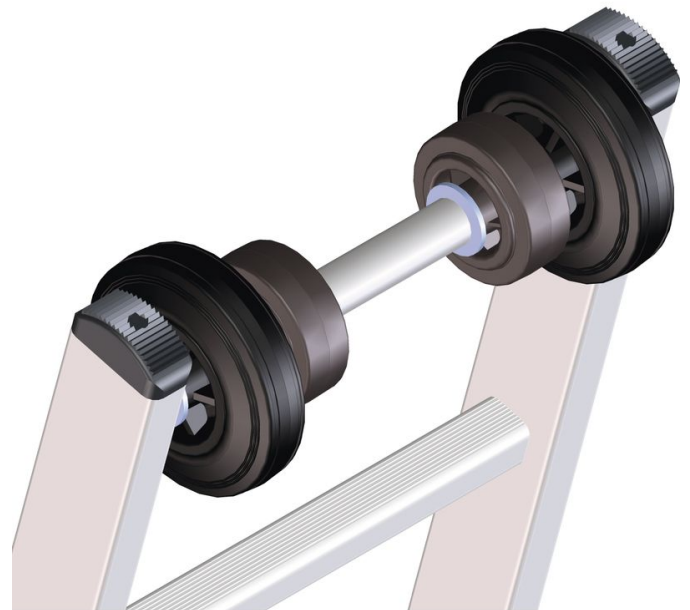

# Carrello pilone - 8506

## Descrizione del prodotto

- Utilizzabile per scale d'appoggio, estraibili e a cavo tirante. Equipaggiamento delle scale con speciali ruote di scorrimento adattate ai piloni per facilitare l'appoggio e la messa in opera. Utilizzabile per piloni da  $\varnothing$  150 mm a  $\varnothing$  400 mm.