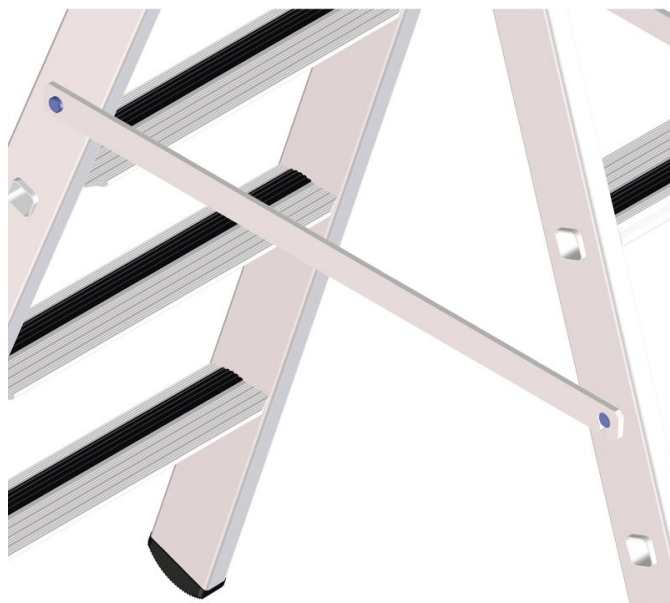

Giunzione rigida - 8832

Descrizione del prodotto

- Adatta per scale doppie. 2 ulteriori collegamenti rigidi assicurano una stabilità ottimale.

Suggerimenti e caratteristiche speciali

Per venire incontro alle vostre esigenze specifiche, vi offriamo equipaggiamenti speciali opzionali, che montiamo a regola d'arte direttamente sulle vostre scale nella produzione di serie.

Nell'ordine si deve sempre indicare il numero di articolo delle scale e il numero di articolo degli equipaggiamenti speciali opzionali.

Caratteristiche del prodotto

Descrizione	Giunzione rigida fino a 12 gradini

Garanzia	Missing translation

ZARGES GmbH Oberdorf 1 CH-8222 Beringen	Tel: +41 (0) 52 682 06 00	www.zarges.com/ch-it
	Fax: +41 (0) 52 682 06 04	Effettivo 28.6.2026
	schweiz@zarges.ch	Soggetto a modifiche o errori.