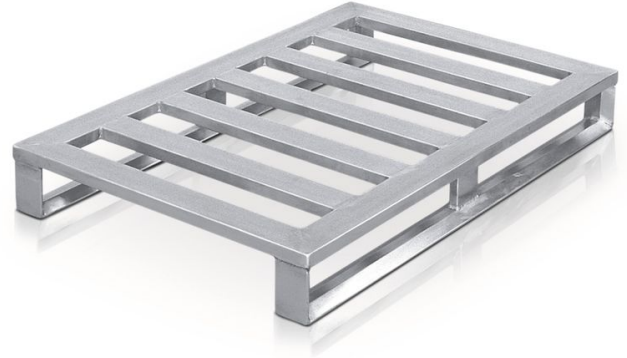

Pallettone con pattini

Soluzione igienica per pallet con superficie liscia e facile da pulire, dotata di pattini, compatibile con i sistemi a rulli e adatta all'impiego in magazzini a scaffali alti.

Descrizione del prodotto

- Soluzione igienica per pallet con superficie liscia e facile da pulire, dotata di pattini, compatibile con i sistemi a rulli e adatta all'impiego in magazzini a scaffali alti.
- Telaio e pioli trasversali in profilato di lega leggera chiuso, ad alta resistenza e resistente alla corrosione. Punti di giunzione saldati a tenuta.
- Pattini con supporto centrale.
- Punti di giunzione saldati a tenuta stagna.
- Idoneo per trasportatori a rulli.

Caratteristiche del prodotto

Carico	1000 kg
Lunghezza	1200 mm
Materiale	Alluminio
Numero di pioli	5

Varianti di prodotto

	45173	45183
Larghezza	800 mm	1000 mm
Misure	1.200 mm × 800 mm × 150 mm	1.200 mm × 1.000 mm × 150 mm
Peso	10.8 kg	12.4 kg