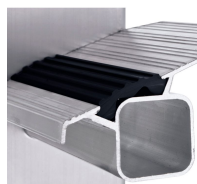

### Descrizione del prodotto

- L'elevato livello di protezione dallo scivolamento offerto dalla Safer Step Technology garantisce una salita in tutta comodità e sicurezza, mentre gli staggi anodizzati offrono un comfort a prova di attrito.
- Disponibile anche come scala da scaffalatura.
- Gradino con ZARGES Safer Step Technology, profondità 80 mm.
- Montanti antiusura anodizzati.
- Larghezza esterna: 420 mm.
- Giunzione piolo-staggio mediante bordatura di qualità ZARGES ad alta resistenza.
- Gradini e montanti in profilato estruso in lega leggera.
- Tappi in plastica sostituibili per un appoggio antiscivolo.