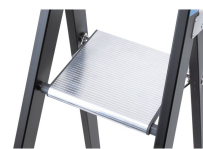

Megastep S

Resistenza estrema unita a un'altezza massima: 250 kg di portata con un'altezza di lavoro all'avanguardia per gli impieghi più impegnativi.

Descrizione del prodotto

- Resistenza estrema unita a un'altezza massima: 250 kg di portata con un'altezza di lavoro all'avanguardia per gli impieghi più impegnativi.
- Una piattaforma robusta che garantisce una buona stabilità anche durante i lavori di lunga durata.
- Spazioso vassoio portaoggetti in alluminio con ampio spazio per attrezzi e minuteria.
- Carico max. 250 kg.
- Pioli larghi in lega leggera profondi 60 mm con scanalatura antiscivolo.
- Mani pulite grazie ai montanti neri anodizzati resistenti all'abrasione.
- A partire da 5 pioli: cinghie in poliestere ad alta resistenza con linguetta di fissaggio cucita – durevoli e resistenti all'usura.
- Tappi sostituibili in plastica bi-componente per un appoggio antiscivolo e, allo stesso tempo, un solido alloggiamento nel montante
- Struttura robusta: giunti a bordatura tra pioli e montanti con piattaforma e profili in alluminio estruso.

Suggerimenti e caratteristiche speciali

Corrisponde alla norma EN 131, per uso professionale.

Caratteristiche del prodotto

Carico	max. 250 kg
Certificazione	TÜV-SÜD
Collegamento tra pioli/gradini e staggia	ribordato
Distanza tra pioli/gradini in verticale	265 mm
Garanzia	10 anni
Larghezza della piattaforma	250 mm
Lunghezza piattaforma	250 mm
Materiale	Alluminio
Profondità del gradino	60 mm
Profondità montanti	73 mm
Profondità montanti	58 mm
Profondità montanti parte di salita/parte d'appoggio	73mm / 58mm
Rivestimento	anodizzato
Standard	EN 131 professional
Tipo di pioli/gradini	SL Step
Vaschetta portaoggetti	Alluminio

Varianti di prodotto

	41145	41146	41147	41148	41149
Altezza di lavoro	2.8 m	3.1 m	3.35 m	3.6 m	4.15 m
Altezza piattaforma	0.8 m	1.06 m	1.33 m	1.59 m	2.12 m
Dimensioni trasporto	1.595 mm × 445 mm × 150 mm	1.875 mm × 475 mm × 150 mm	2.155 mm × 505 mm × 150 mm	2.435 mm × 535 mm × 150 mm	2.995 mm × 595 mm × 150 mm