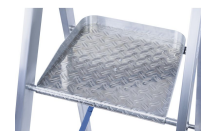

### Descrizione del prodotto

- Massima sicurezza e stabilità su una piattaforma estremamente ampia, salita e discesa su materiale antiscivolo grazie alla Safer Step Technology. Cosiddetta “Scala da piattaforma leggera”
- Piattaforma di lavoro particolarmente ampia con rivestimento in lamiera scanalata di alluminio.
- Di serie con due corrimano per una salita e discesa sicura.
- Gradini profondi 80 mm, scanalati con inserto in plastica antiscivolo in direzione longitudinale e trasversale.
- Nuova ampia vaschetta portaoggetti in lega leggera per materiale ed attrezzi.
- Stabilità ottima, grazie a due resistentissime cinghie in Perlon come sicura di apertura, da 5 gradini.
- Altezza della staffa arresto 1.000 mm.

### Caratteristiche del prodotto

Carico	max. 150 kg
Certificazione	TÜV-SÜD
Collegamento tra pioli/gradini e staggia	ribordato
Distanza tra pioli/gradini in verticale	265 mm
Garanzia	10 anni
Larghezza della piattaforma	390 mm
Lunghezza piattaforma	380 mm
Materiale	Alluminio
Profondità del gradino	80 mm
Profondità montanti	73 mm
Profondità montanti	58 mm
Profondità montanti parte di salita/parte d'appoggio	73mm / 58mm
Rivestimento	naturale
Standard	EN 131 professional
Tipo di pioli/gradini	Safer Step
Vaschetta portaoggetti	Alluminio