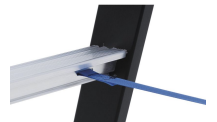

## Megastep B

Resistenza estrema nella versione a doppia faccia:  
 capacità di carico di 250 kg, con un peso relativamente contenuto, per gli impieghi più impegnativi.

### Descrizione del prodotto

- Resistenza estrema nella versione a doppia faccia: capacità di carico di 250 kg, con un peso relativamente contenuto, per gli impieghi più impegnativi.
- Carico max. 250 kg.
- Pioli larghi in lega leggera profondi 60 mm con scanalatura antiscivolo.
- Mani pulite grazie ai montanti neri anodizzati resistenti all'abrasione.
- Robuste cerniere in acciaio.
- Cinghie in poliestere ad alta resistenza con linguetta di fissaggio cucita – durevoli e resistenti all'usura.
- Tappi sostituibili in plastica bi-componente per un appoggio antiscivolo e, allo stesso tempo, un solido alloggiamento nel montante
- Struttura robusta: giunti a bordatura tra pioli e montanti con profili in alluminio estruso.

### Caratteristiche del prodotto

Carico	max. 250 kg
Certificazione	TÜV-SÜD
Collegamento tra pioli/gradini e staggia	ribordato
Distanza tra pioli/gradini in verticale	265 mm
Garanzia	10 anni
Materiale	Alluminio
Profondità del gradino	60 mm
Profondità montanti	73 mm
Rivestimento	anodizzato
Sicura della scala	Tracolla
Standard	EN 131 professional
Tipo di pioli/gradini	SL Step