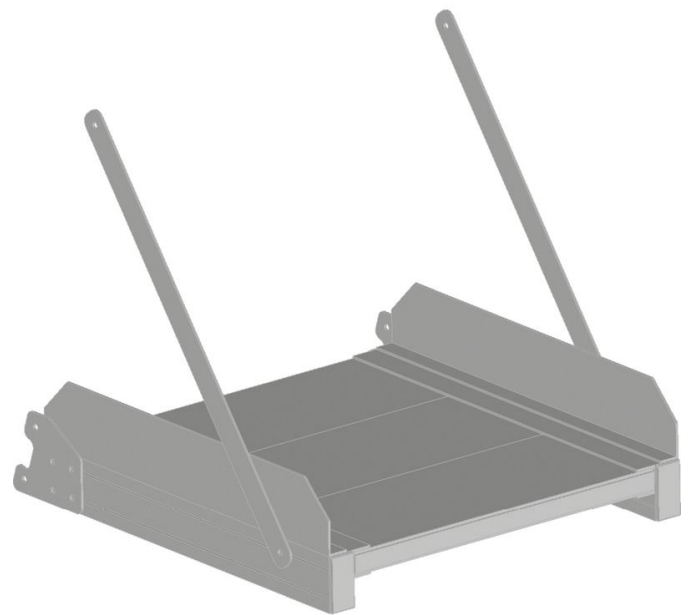

Modulo opzionale piattaforma in alluminio, con scanalature

Descrizione del prodotto

- Sono disponibili 3 diverse piattaforme lunghe 300 mm, 600 mm e 800 mm.

Varianti di prodotto

	591021	591022
Dimensioni trasporto	665 mm × 675 mm × 650 mm	665 mm × 975 mm × 650 mm
Lunghezza piattaforma	600 mm	800 mm
Peso	9.6 kg	12 kg