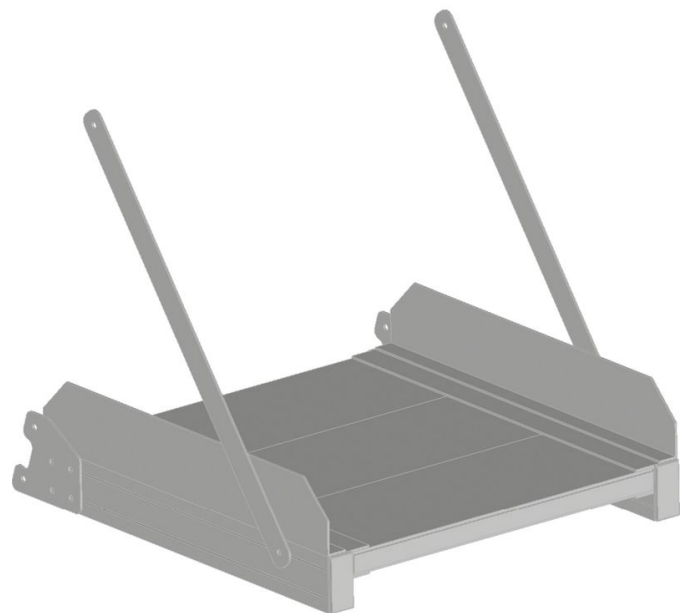

Modulo opzionale piattaforma in alluminio, con scanalature

Descrizione del prodotto

- Sono disponibili 3 diverse piattaforme lunghe 300 mm, 600 mm e 800 mm.

Varianti di prodotto

	591021	591022
Dimensioni trasporto	665 mm × 675 mm × 650 mm	665 mm × 975 mm × 650 mm
Lunghezza piattaforma	600 mm	800 mm
Peso	9.6 kg	12 kg