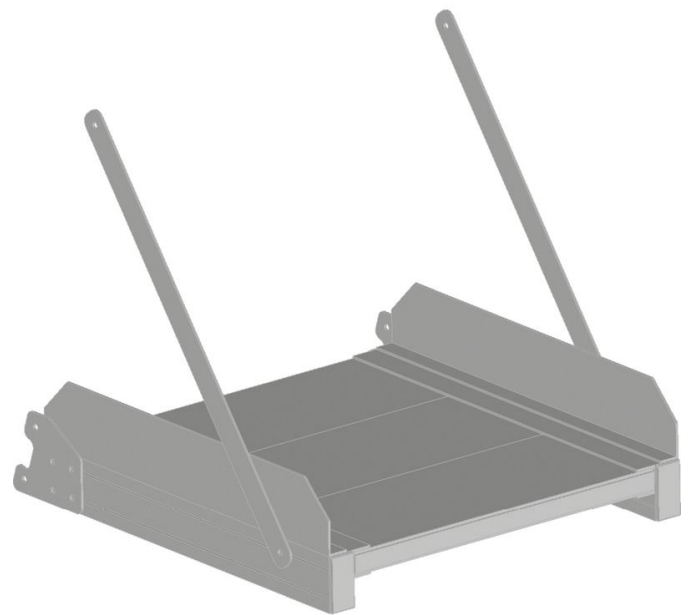

# Modulo opzionale piattaforma in alluminio, con scanalature

## Descrizione del prodotto

- Sono disponibili 3 diverse piattaforme lunghe 300 mm, 600 mm e 800 mm.

## Varianti di prodotto

	591021	591022
Dimensioni trasporto	665 mm × 675 mm × 650 mm	665 mm × 975 mm × 650 mm
Peso	9.6 kg	12 kg

ZARGES GmbH

Oberdorf 1

CH-8222 Beringen

Tel: +41 (0) 52 682 06 00

Fax: +41 (0) 52 682 06 04