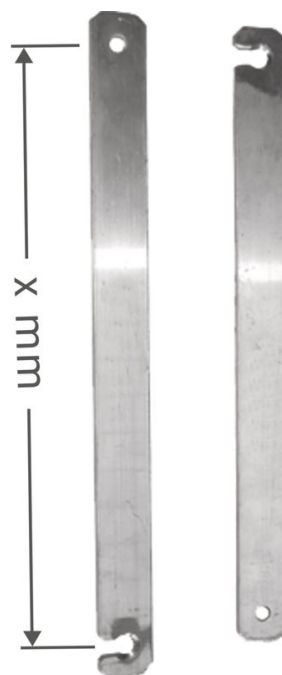

# Giunzione rigida in lega leggera, a destra

## Descrizione del prodotto

- per scale multiuso in 3 elementi Professional / Zaletta / Z600 / Z500.

## Varianti di prodotto

|           | 826793 | 821376 | 826794 | 821378 | 826795  | 821379  |
|-----------|--------|--------|--------|--------|---------|---------|
| Lunghezza | 400 mm | 657 mm | 705 mm | 927 mm | 1142 mm | 1255 mm |
| Peso      | 0.2 kg | 0.3 kg | 0.4 kg | 0.5 kg | 0.5 kg  | 0.6 kg  |