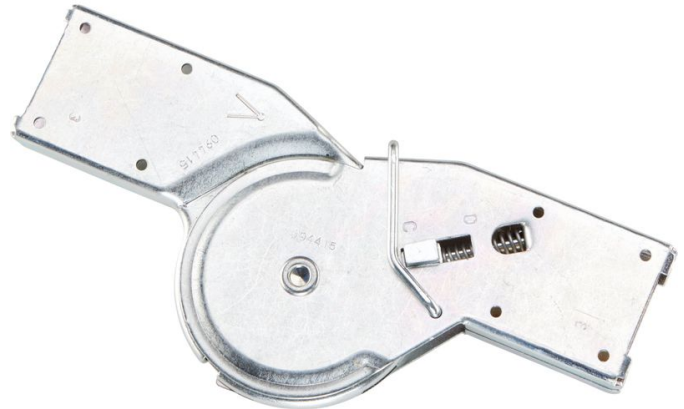

Cerniera in acciaio automatica

Descrizione del prodotto

- Per scale multiuso art. 40904/40905/40906

Caratteristiche del prodotto

Garanzia	Peso
Missing translation	1 kg

Varianti di prodotto

Codice articolo	Codice articolo	Codice articolo
800122	800245	800123
Versione	Versione	Versione
Cerniera centrale	Cerniera esterna 40906	Cerniera esterna 40904/40905