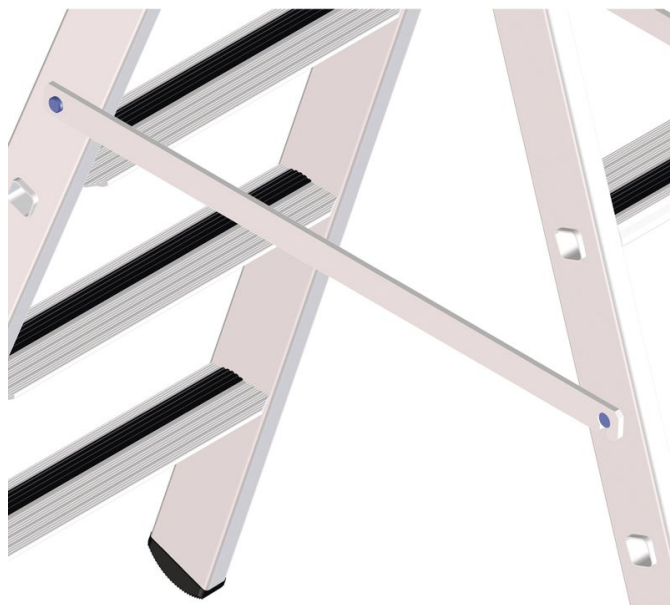

Giunzione rigida

Descrizione del prodotto

- Adatta per scale doppie. 2 ulteriori collegamenti rigidi assicurano una stabilità ottimale.

Suggerimenti e caratteristiche speciali

Per venire incontro alle vostre esigenze specifiche, vi offriamo equipaggiamenti speciali opzionali, che montiamo a regola d'arte direttamente sulle vostre scale nella produzione di serie.

Nell'ordine si deve sempre indicare il numero di articolo delle scale e il numero di articolo degli equipaggiamenti speciali opzionali.

Caratteristiche del prodotto

Garanzia	Missing translation

Varianti di prodotto

	8831	8832
Descrizione	Giunzione rigida fino a 5 gradini	Giunzione rigida fino a 12 gradini

ZARGES GmbH Oberdorf 1 CH-8222 Beringen	Tel: +41 (0) 52 682 06 00 Fax: +41 (0) 52 682 06 04 schweiz@zarges.ch	www.zarges.com/ch-it Effettivo 14.5.2026 Soggetto a modifiche o errori.