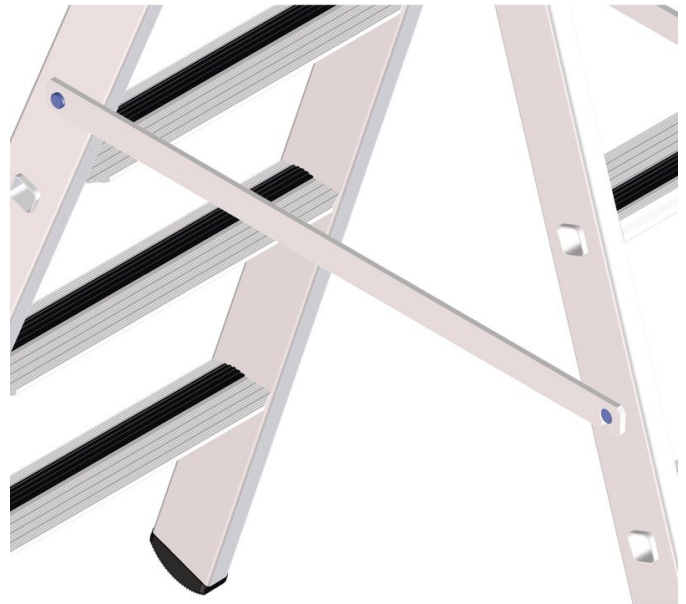

Giunzione rigida

Descrizione del prodotto

- Adatta per scale doppie. 2 ulteriori collegamenti rigidi assicurano una stabilità ottimale.

Suggerimenti e caratteristiche speciali

Per venire incontro alle vostre esigenze specifiche, vi offriamo equipaggiamenti speciali opzionali, che montiamo a regola d'arte direttamente sulle vostre scale nella produzione di serie.

Nell'ordine si deve sempre indicare il numero di articolo delle scale e il numero di articolo degli equipaggiamenti speciali opzionali.

Caratteristiche del prodotto

Garanzia	Missing translation

Varianti di prodotto

	8831	8832
Descrizione	Giunzione rigida fino a 5 gradini	Giunzione rigida fino a 12 gradini

ZARGES GmbH Oberdorf 1 CH-8222 Beringen	Tel: +41 (0) 52 682 06 00	www.zarges.com/ch-it
	Fax: +41 (0) 52 682 06 04	Effettivo 28.6.2026
	schweiz@zarges.ch	Soggetto a modifiche o errori.