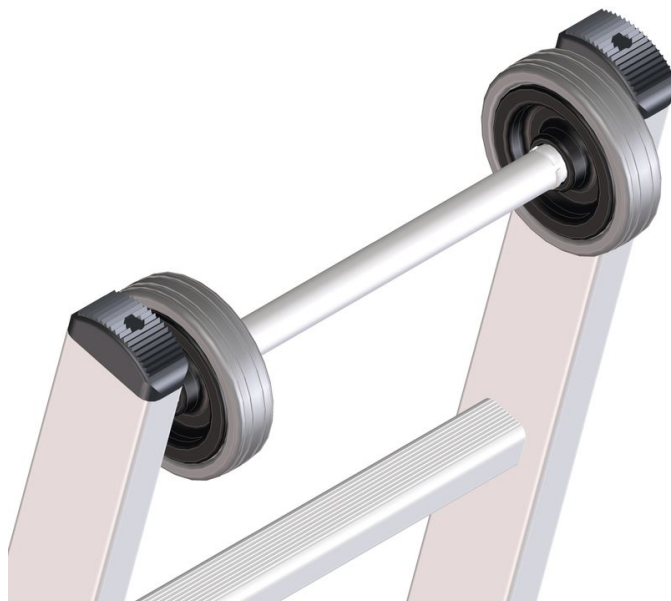

Assemblaggio ruota superiore

Descrizione del prodotto

- Utilizzabile per scale da appoggio ed estensibili.
Equipaggiamento delle scale con ruote di scorrimento non usuranti per facilitare l'appoggio e la messa in opera.

Suggerimenti e caratteristiche speciali

Per venire incontro alle vostre esigenze specifiche, vi offriamo equipaggiamenti speciali opzionali, che montiamo a regola d'arte direttamente sulle vostre scale nella produzione di serie.