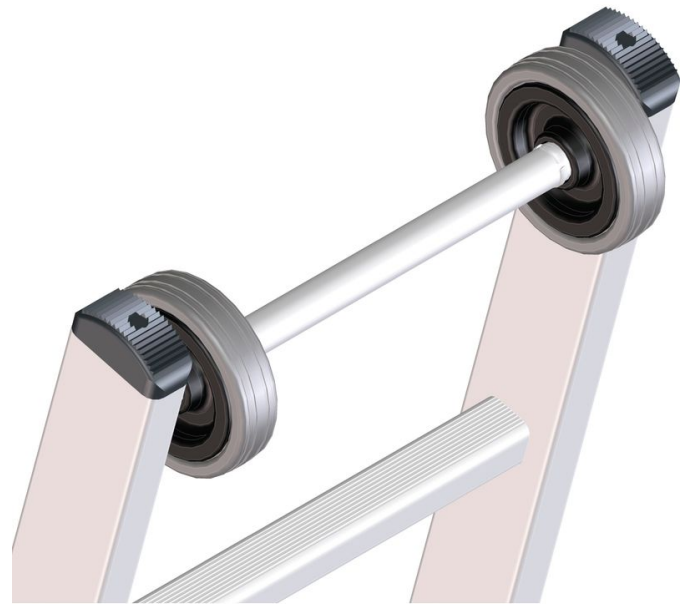

Assemblaggio ruota superiore

Descrizione del prodotto

- Utilizzabile per scale da appoggio ed estensibili. Equipaggiamento delle scale con ruote di scorrimento non usuranti per facilitare l'appoggio e la messa in opera.

Suggerimenti e caratteristiche speciali

Per venire incontro alle vostre esigenze specifiche, vi offriamo equipaggiamenti speciali opzionali, che montiamo a regola d'arte direttamente sulle vostre scale nella produzione di serie.

Nell'ordine si deve sempre indicare il numero di articolo delle scale e il numero di articolo degli equipaggiamenti speciali opzionali.

Caratteristiche del prodotto

Garanzia

Missing translation

Varianti di prodotto