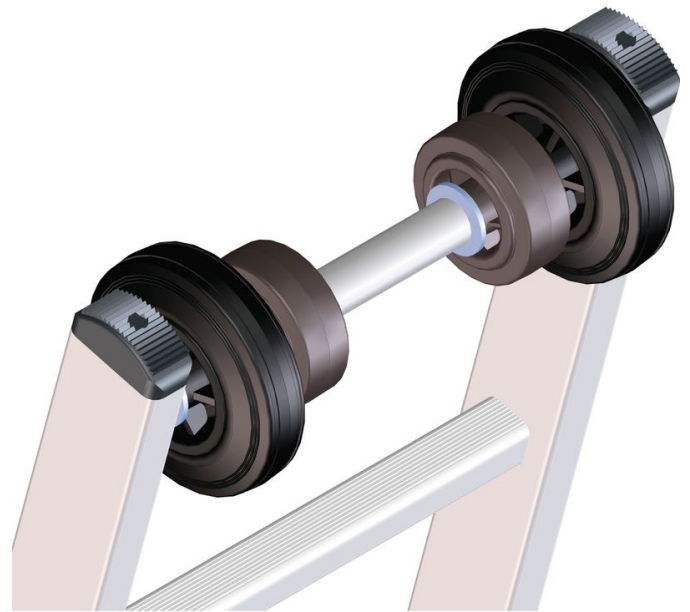

Carrello pilone

Descrizione del prodotto

- Utilizzabile per scale d'appoggio, estraibili e a cavo tirante. Equipaggiamento delle scale con speciali ruote di scorrimento adatte ai piloni per facilitare l'appoggio e la messa in opera. Utilizzabile per piloni da $\varnothing$ 150 mm a $\varnothing$ 400 mm.

Suggerimenti e caratteristiche speciali

Per venire incontro alle vostre esigenze specifiche, vi offriamo equipaggiamenti speciali opzionali, che montiamo a regola d'arte direttamente sulle vostre scale nella produzione di serie.

Nell'ordine si deve sempre indicare il numero di articolo delle scale e il numero di articolo degli equipaggiamenti speciali opzionali.

Caratteristiche del prodotto

Garanzia

Missing translation

Varianti di prodotto

Codice articolo	Codice articolo
8505	8506
Descrizione	Descrizione
Carrello per scale in lega leggera	Carrello per scale in plastica