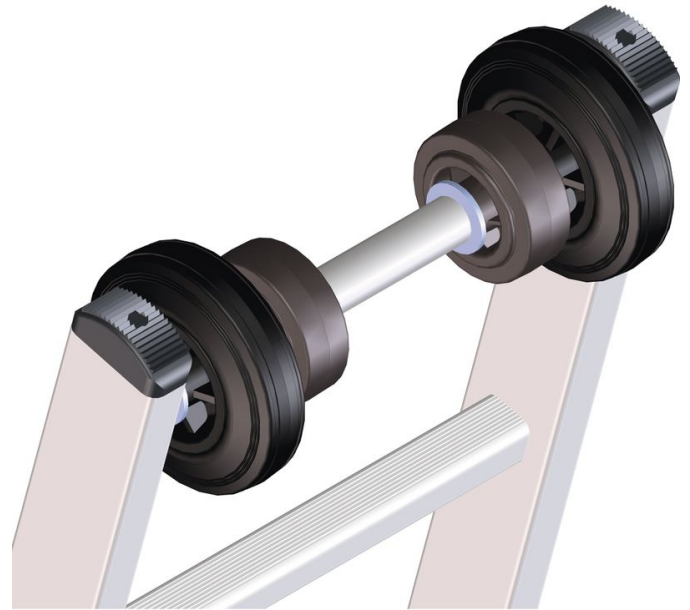

Carrello pilone

Descrizione del prodotto

- Utilizzabile per scale d'appoggio, estraibili e a cavo tirante. Equipaggiamento delle scale con speciali ruote di scorrimento adattate ai piloni per facilitare l'appoggio e la messa in opera. Utilizzabile per piloni da \varnothing 150 mm a \varnothing 400 mm.

Suggerimenti e caratteristiche speciali

Per venire incontro alle vostre esigenze specifiche, vi offriamo equipaggiamenti speciali opzionali, che montiamo a regola d'arte direttamente sulle vostre scale nella produzione di serie.