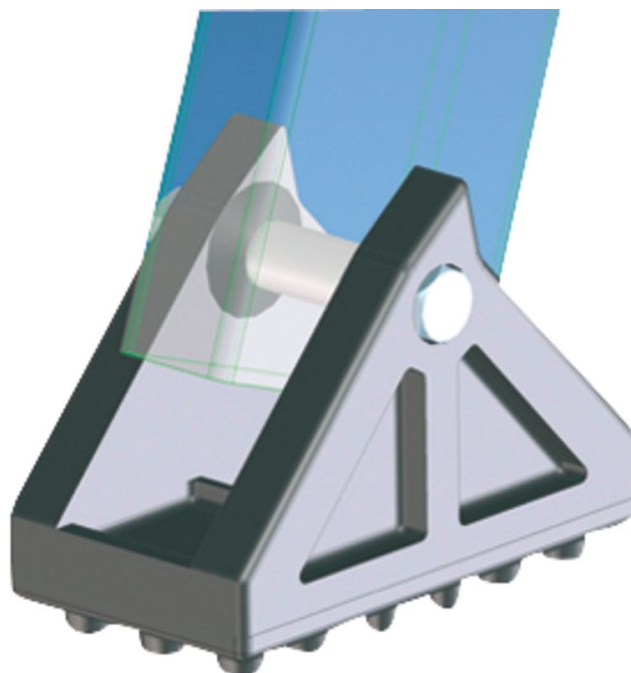

# Piede orientabile con appoggio in gomma 100 x 55 mm

## Descrizione del prodotto

- A partire da una profondità montante 42 x 25 mm.
- Superficie supporto 100 x 55 mm.
- Materiale fornito: 1 unità.
- Per il montaggio è necessario effettuare fori.