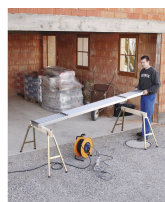

Scala estraibile in alluminio

Superficie di lavoro pratica e flessibile anche per lavori prolungati, con altezza di lavoro fino a 3,00 m.

Descrizione del prodotto

- Larghezza ca. 0,30 m.
- Allungabile da 2,00 a 3,50 m.
- Utilizzabile fino a altezza d'appoggio 1,00 m.

Caratteristiche del prodotto

| | |
|----------------------|---------------------|
| Garanzia | Missing translation |
| Larghezza | 0.29 m |
| Lunghezza, estratta | 3.5 m |
| Lunghezza, rientrata | 2 m |
| Peso | 18 kg |