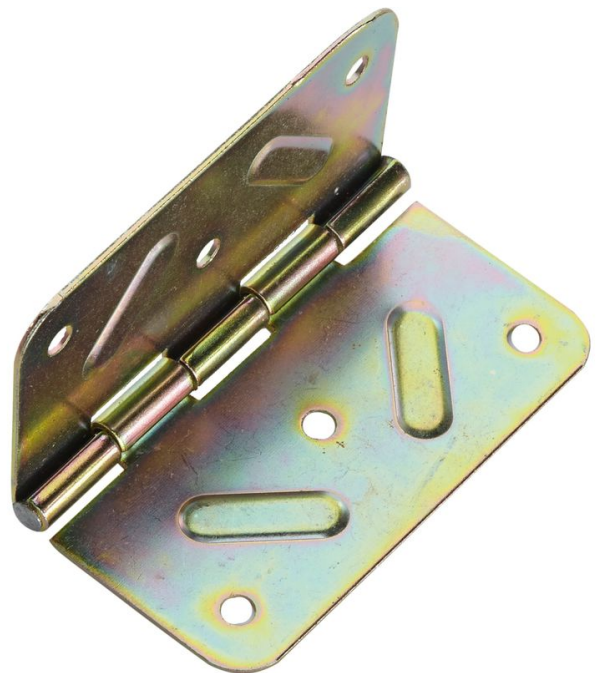

# Cerniera per piattaforma con botola

## Descrizione del prodotto

- Per tutte le piattaforme per ponteggio mobile con sportello di accesso.