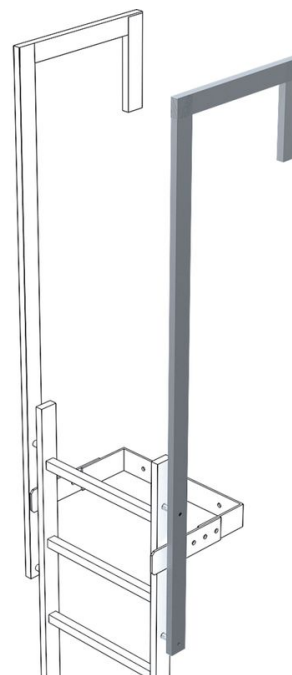

# Ringhiera di uscita senza fissaggio a terra

## Descrizione del prodotto

- Dimensioni staggio 60 x 25 mm.
- Lunghezza totale: 1.770 mm.
- Portata: 500 mm.
- Lunghezza utile: 1.380 mm.
- Prezzo per staggio.