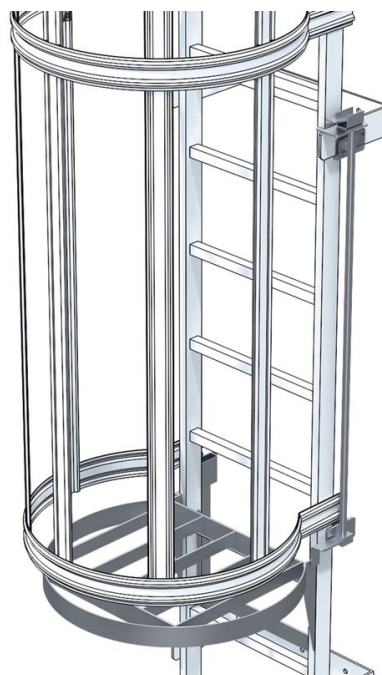

Piattaforma girevole con scatto d'emergenza

Descrizione del prodotto

- Comando a pedale.
- Apertura mediante un meccanismo a molla coperto.
- Attivazione di emergenza secondo la norma DIN 14 094-1.

Caratteristiche del prodotto